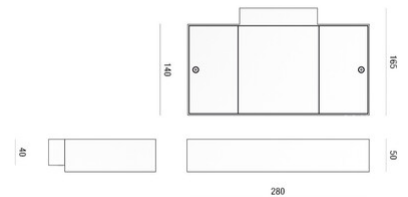

# Diva

LED-Wandleuchte mit indirekter asymmetrischer Beleuchtung. Geeignet für Innenbeleuchtung, Büros, Empfangs- und Freiflächenbereiche. Aus lackiertem Aluminiumdruckguss. Notfall Kit auf Anfrage.

<b>Artikelnummer</b>	<b>6837-34-954</b>
<b>Typ</b>	Wandleuchte
<b>Designer</b>	S.T. Fabas Luce
<b>EAN</b>	8019282553632
<b>Zolltarif</b>	94051190
<b>Farbe</b>	Weiß
<b>Material</b>	Metall- und Polycarbonatstruktur
<b>IP</b>	IP20
<b>IK</b>	08
<b>Isolierklasse</b>	 CL1
<b>Operating ambient temperature</b>	-20+35°C
<b>Jahre Garantie</b>	5
<b>Made In</b>	Italy
<b>Artikelmaße</b>	280x165x50mm - 1.43kg
<b>Verpackungsmaße</b>	395x180x240mm - 1.84kg
	<b>Bestückung 1</b>
<b>Bestückung</b>	LED Eingebaut
<b>LED Merkmale</b>	COB
<b>LED Anzahl</b>	1
<b>Lumen der Lichtquelle</b>	5300 lm
<b>Lumen des Artikels</b>	4608 lm
<b>Farbtemperatur</b>	naturweiss 4000 K
<b>Diffusor</b>	Asymmetrisch
<b>Typischer CRI</b>	>95
<b>Minimaler CRI</b>	>94
<b>Lichtstromerhaltung</b>	>50.000 L80 B10
<b>Energieklasse</b>	
	<b>Elektrische Spezifikationen 1</b>
<b>Eingangsspannung</b>	220/240V AC 50/60Hz
<b>Gesamtabsorbierte Leistung</b>	51W
<b>Treiber</b>	Inklusiv
<b>Leistungsfaktor</b>	>0,95
<b>Steuerungssystem</b>	On/Off