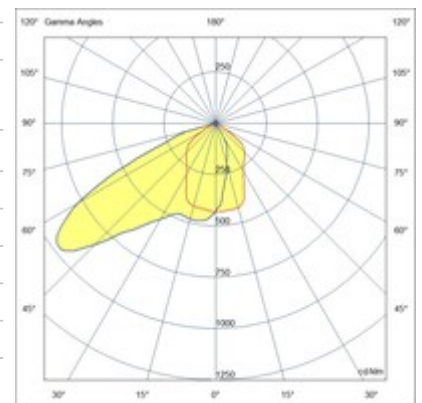

# Diva

LED-Wandleuchte mit indirekter asymmetrischer Beleuchtung. Geeignet für Innenbeleuchtung, Büros, Empfangs- und Freiflächenbereiche. Aus lackiertem Aluminiumdruckguss. Notfall Kit auf Anfrage.

<b>Artikelnummer</b>	<b>6837-34-954</b>
<b>Typ</b>	Wandleuchte
<b>Designer</b>	S.T. Fabas Luce
<b>EAN</b>	8019282553632
<b>Zolltarif</b>	94051190
<b>Farbe</b>	Weiß
<b>Material</b>	Metall- und Polycarbonatstruktur
<b>IP</b>	IP20
<b>IK</b>	08
<b>Isolierklasse</b>	 CL1
<b>Operating ambient temperature</b>	-20+35°C
<b>Jahre Garantie</b>	5
<b>Made In</b>	Italy
<b>Artikelmaße</b>	280x165x50mm - 1.43kg
<b>Verpackungsmaße</b>	395x180x240mm - 1.84kg
	<b>Bestückung 1</b>
<b>Bestückung</b>	LED Eingebaut
<b>LED Merkmale</b>	COB
<b>LED Anzahl</b>	1
<b>Lumen der Lichtquelle</b>	5300 lm
<b>Lumen des Artikels</b>	4608 lm
<b>Farbtemperatur</b>	naturweiss 4000 K
<b>Diffusor</b>	Asymmetrisch
<b>Typischer CRI</b>	>95
<b>Minimaler CRI</b>	>94
<b>Lichtstromerhaltung</b>	>50.000 L80 B10
<b>Energieklasse</b>	
	<b>Elektrische Spezifikationen 1</b>
<b>Eingangsspannung</b>	220/240V AC 50/60Hz
<b>Gesamtabsorbierte Leistung</b>	51W
<b>Treiber</b>	Inklusiv
<b>Leistungsfaktor</b>	>0,95
<b>Steuerungssystem</b>	On/Off