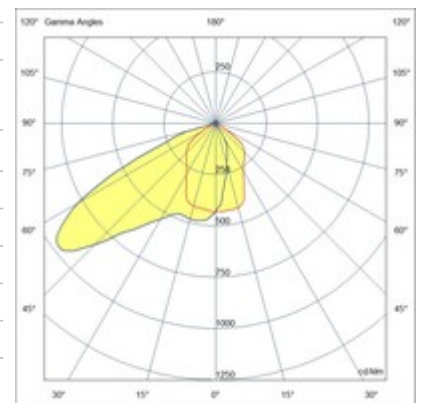

# Diva

LED-Wandleuchte mit indirekter asymmetrischer Beleuchtung. Geeignet für Innenbeleuchtung, Büros, Empfangs- und Freiflächenbereiche. Aus lackiertem Aluminiumdruckguss. Notfall Kit auf Anfrage.

Artikelnummer	6837-32-954
Typ	Wandleuchte
Designer	S.T. Fabas Luce
EAN	8019282553601
Zolltarif	94051190
Farbe	Weiß
Material	Metall- und Polycarbonatstruktur
IP	IP20
IK	08
Isolierklasse	 CL1
Operating ambient temperature	-20+35°C
Jahre Garantie	5
Made In	Italy
Artikelmaße	280x165x50mm - 1.43kg
Verpackungsmaße	395x180x240mm - 1.84kg
	<b>Bestückung 1</b>
Bestückung	LED Eingebaut
LED Merkmale	COB
LED Anzahl	1
Lumen der Lichtquelle	5125 lm
Lumen des Artikels	4420 lm
Farbtemperatur	warmweiss 3000K
Diffusor	Asymmetrisch
Typischer CRI	>95
Minimaler CRI	>94
Lichtstromerhaltung	>50.000 L80 B10
Energieklasse	
	<b>Elektrische Spezifikationen 1</b>
Eingangsspannung	220/240V AC 50/60Hz
Gesamtabsorbierte Leistung	51W
Treiber	Inklusiv
Leistungsfaktor	>0,95
Steuerungssystem	On/Off