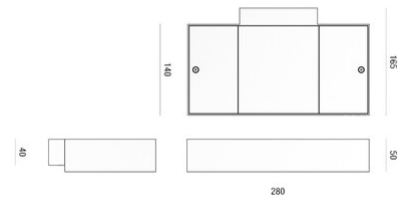

# Diva

LED-Wandleuchte mit indirekter asymmetrischer Beleuchtung. Geeignet für Innenbeleuchtung, Büros, Empfangs- und Freiflächenbereiche. Aus lackiertem Aluminiumdruckguss. Notfall Kit auf Anfrage.

Artikelnummer	6837-32-954
Typ	Wandleuchte
Designer	S.T. Fabas Luce
EAN	8019282553601
Zolltarif	94051190
Farbe	Weiß
Material	Metall- und Polycarbonatstruktur
IP	IP20
IK	08
Isolierklasse	 CL1
Operating ambient temperature	-20+35°C
Jahre Garantie	5
Made In	Italy
Artikelmaße	280x165x50mm - 1.43kg
Verpackungsmaße	395x180x240mm - 1.84kg
	<b>Bestückung 1</b>
Bestückung	LED Eingebaut
LED Merkmale	COB
LED Anzahl	1
Lumen der Lichtquelle	5125 lm
Lumen des Artikels	4420 lm
Farbtemperatur	warmweiss 3000K
Diffusor	Asymmetrisch
Typischer CRI	>95
Minimaler CRI	>94
Lichtstromerhaltung	>50.000 L80 B10
Energieklasse	
	<b>Elektrische Spezifikationen 1</b>
Eingangsspannung	220/240V AC 50/60Hz
Gesamtabsorbierte Leistung	51W
Treiber	Inklusiv
Leistungsfaktor	>0,95
Steuerungssystem	On/Off