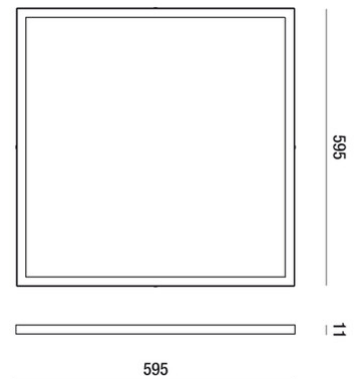

## Napa 595X595

<b>Artikelnummer</b>	<b>6806-02-005</b>
<b>Typ</b>	Einbauleuchte
<b>Designer</b>	S.T. Fabas Luce
<b>EAN</b>	8019282076902
<b>Zolltarif</b>	94054239
<b>Farbe</b>	Weiß
<b>Material</b>	Aluminium / Opalweiß Diffusor
<b>IP</b>	IP20
<b>Isolierklasse</b>	 CL2
<b>Operating ambient temperature</b>	-10°C +50°C
<b>Artikelmaße</b>	595x595x11mm - 3,40kg
<b>Verpackungsmaße</b>	720x650x40mm - 4kg
	<b>Bestückung 1</b>
<b>Bestückung</b>	Eingebaut
<b>LED Merkmale</b>	SMD
<b>LED Anzahl</b>	216
<b>Lumen der Lichtquelle</b>	5500 lm
<b>Farbtemperatur</b>	warmweiss 3000K
<b>Diffusor</b>	Diffuse strahlend
<b>Typischer CRI</b>	>80
<b>Lichtstromerhaltung</b>	> 70.000
<b>UGR</b>	<19
	<b>Elektrische Spezifikationen 1</b>
<b>Eingangsspannung</b>	220/240V AC 50/60Hz
<b>Gesamtabsorbierte Leistung</b>	43W
<b>Treiber</b>	Inklusiv
<b>Leistungsfaktor</b>	>0,9
<b>Steuerungssystem</b>	On/Off