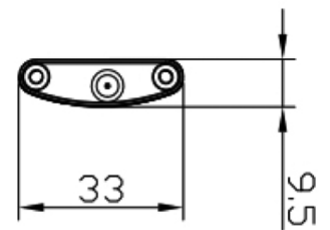

Artikelnummer	6690-02-011
Typ	LED Profil-Lichtlinien
Designer	S.T. Fabas Luce
EAN	8019282058649
Zolltarif	94054231
Farbe	Weiß
Material	Aluminium und Polycarbonat
IP	IP20
IK	06
Isolierklasse	
Operating ambient temperature	+5°C + 35°C
Jahre Garantie	2
Artikelmaße	300x33x10mm - 0,13kg
Verpackungsmaße	370x55x30mm - 0.22kg
	Bestückung 1
Bestückung	Eingebaut
LED Merkmale	SMD
Lumen der Lichtquelle	630 lm
Lumen des Artikels	540 lm
Farbtemperatur	Warm white 3000K
Minimaler CRI	>80
Energieklasse	
	Elektrische Spezifikationen 1
Eingangsspannung	24V DC
Gesamtabsorbierte Leistung	5W
Treiber	Nicht inklusiv