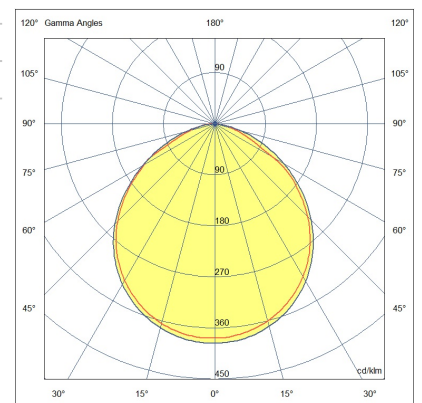

Artikelnummer	6690-02-011
Typ	LED Profil-Lichtlinien
Designer	S.T. Fabas Luce
EAN	8019282058649
Zolltarif	94054231
Farbe	Weiß
Material	Aluminium und Polycarbonat
IP	IP20
IK	06
Isolierklasse	
Operating ambient temperature	+5°C + 35°C
Jahre Garantie	2
Artikelmaße	300x33x10mm - 0,13kg
Verpackungsmaße	370x55x30mm - 0.22kg
	Bestückung 1
Bestückung	Eingebaut
LED Merkmale	SMD
Lumen der Lichtquelle	630 lm
Lumen des Artikels	540 lm
Farbtemperatur	Warm white 3000K
Minimaler CRI	>80
Energieklasse	
	Elektrische Spezifikationen 1
Eingangsspannung	24V DC
Gesamtabsorbierte Leistung	5W
Treiber	Nicht inklusiv