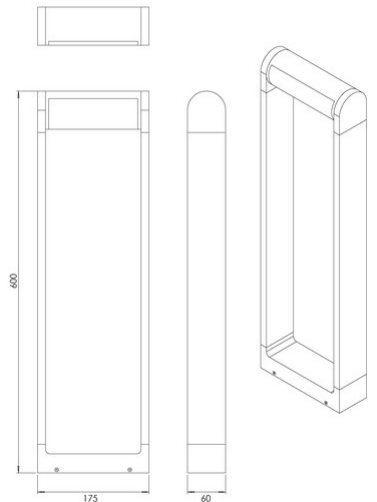

Wild

Artikelnummer	6595-10-294
Typ	Erdspieß-Poller Leuchten
Designer	S.T. Fabas Luce
EAN	8019282561408
Zolltarif	94052190
Farbe	Dunkelgrau
Material	Metall- und Polycarbonatstruktur
IP	IP65
IK	07
Isolierklasse	 CL1
Artikelmaße	175x65x600mm - 1.5kg
Verpackungsmaße	225x115x630mm - 1.8kg
	Bestückung 1
Bestückung	LED 12W Eingebaut
Lumen der Lichtquelle	1454 lm
Lumen des Artikels	910 lm
Farbtemperatur	warmweiss 3000K
Energieklasse	
	Elektrische Spezifikationen 1
Eingangsspannung	230V AC 50Hz