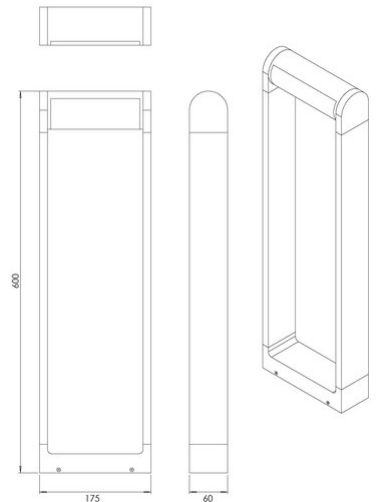

Wild

Artikelnummer	6595-10-284
Typ	Erdspieß-Poller Leuchten
Designer	S.T. Fabas Luce
EAN	8019282561392
Zolltarif	94052190
Farbe	Corten
Material	Metall- und Polycarbonatstruktur
IP	IP65
IK	07
Isolierklasse	 CL1
Artikelmaße	175x65x600mm - 1.5kg
Verpackungsmaße	225x115x630mm - 1.8kg
	Bestückung 1
Bestückung	LED 12W Eingebaut
Lumen der Lichtquelle	1454 lm
Lumen des Artikels	910 lm
Farbtemperatur	warmweiss 3000K
Energieklasse	 D
	Elektrische Spezifikationen 1
Eingangsspannung	230V AC 50Hz