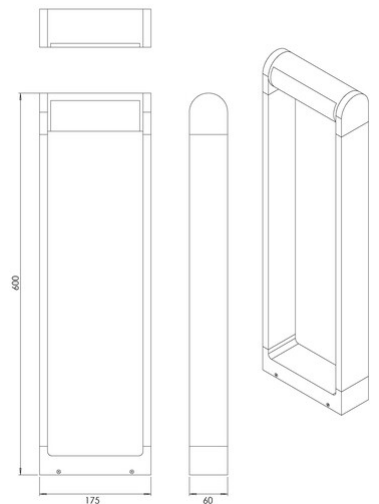

# Wild

Artikelnummer	6595-10-284
Typ	Erdspieß-Poller Leuchten
Designer	S.T. Fabas Luce
EAN	8019282561392
Zolltarif	94052190
Farbe	Corten
Material	Metall- und Polycarbonatstruktur
IP	IP65
IK	07
Isolierklasse	 CL1
Artikelmaße	175x65x600mm - 1.5kg
Verpackungsmaße	225x115x630mm - 1.8kg
	<b>Bestückung 1</b>
Bestückung	LED 12W Eingebaut
Lumen der Lichtquelle	1454 lm
Lumen des Artikels	910 lm
Farbtemperatur	warmweiss 3000K
Energieklasse	
	<b>Elektrische Spezifikationen 1</b>
Eingangsspannung	230V AC 50Hz