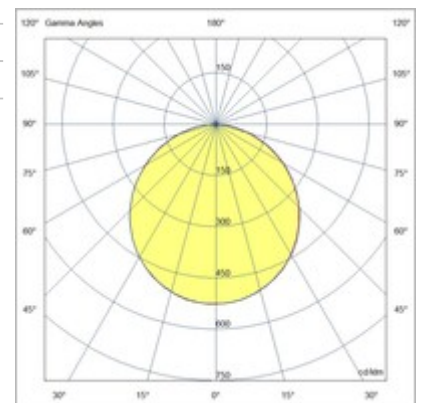

Gian

Besonders flache LED-Deckenleuchte mit einer Höhe von nur 35 mm. Aluminiumstruktur. Dank ihrer quadratischen Form und dem integrierten Opaldiffusor bietet diese Lampe eine gleichmäßige, blendfreie Beleuchtung. Ideal für Balkone und Terrassen. In drei Größen erhältlich.

Artikelnummer	6577-65-254
Typ	Deckenleuchte für den Außenbereich
EAN	8019282553434
Zolltarif	94051190
Farbe	Weiß
Material	Aluminium
IP	IP54
IK	07
Isolierklasse	 CL2
Operating ambient temperature	-10°C +45°C
Jahre Garantie	2
Artikelmaße	180x180x35mm - 0.9kg
Verpackungsmaße	190x190x45mm - 1kg
	Bestückung 1
Bestückung	LED Eingebaut
LED Merkmale	SMD
Lumen der Lichtquelle	2295 lm
Lumen des Artikels	1530 lm
Farbtemperatur	warmweiss 3000K
Minimaler CRI	>80
Energieklasse	 E
	Elektrische Spezifikationen 1
Eingangsspannung	220/240V AC 50/60Hz
Gesamtabsorbierte Leistung	18W
Treiber	Inklusiv
Steuerungssystem	On/Off