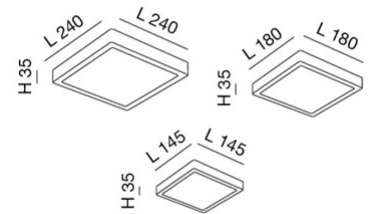

Gian

Besonders flache LED-Deckenleuchte mit einer Höhe von nur 35 mm. Aluminiumstruktur. Dank ihrer quadratischen Form und dem integrierten Opaldiffusor bietet diese Lampe eine gleichmäßige, blendfreie Beleuchtung. Ideal für Balkone und Terrassen. In drei Größen erhältlich.

Artikelnummer	6577-65-254
Typ	Deckenleuchte für den Außenbereich
EAN	8019282553434
Zolltarif	94051190
Farbe	Weiß
Material	Aluminium
IP	IP54
IK	07
Isolierklasse	 CL2
Operating ambient temperature	-10°C +45°C
Jahre Garantie	2
Artikelmaße	180x180x35mm - 0.9kg
Verpackungsmaße	190x190x45mm - 1kg
	Bestückung 1
Bestückung	LED Eingebaut
LED Merkmale	SMD
Lumen der Lichtquelle	2295 lm
Lumen des Artikels	1530 lm
Farbtemperatur	warmweiss 3000K
Minimaler CRI	>80
Energieklasse	 E
	Elektrische Spezifikationen 1
Eingangsspannung	220/240V AC 50/60Hz
Gesamtabsorbierte Leistung	18W
Treiber	Inklusiv
Steuerungssystem	On/Off