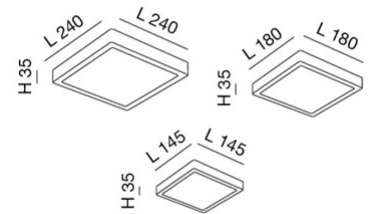

## Gian

Besonders flache LED-Deckenleuchte mit einer Höhe von nur 35 mm. Aluminiumstruktur. Dank ihrer quadratischen Form und dem integrierten Opaldiffusor bietet diese Lampe eine gleichmäßige, blendfreie Beleuchtung. Ideal für Balkone und Terrassen. In drei Größen erhältlich.

<b>Artikelnummer</b>	<b>6577-64-254</b>
<b>Typ</b>	Deckenleuchte für den Außenbereich
<b>EAN</b>	8019282553441
<b>Zolltarif</b>	94051190
<b>Farbe</b>	Weiß
<b>Material</b>	Aluminium
<b>IP</b>	IP54
<b>IK</b>	07
<b>Isolierklasse</b>	
<b>Operating ambient temperature</b>	-10°C +45°C
<b>Jahre Garantie</b>	2
<b>Artikelmaße</b>	240x240x35mm - 1.4kg
<b>Verpackungsmaße</b>	250x250x45mm - 1.5kg
	<b>Bestückung 1</b>
<b>Bestückung</b>	LED Eingebaut
<b>LED Merkmale</b>	SMD
<b>Lumen der Lichtquelle</b>	3060 lm
<b>Lumen des Artikels</b>	2040 lm
<b>Farbtemperatur</b>	warmweiss 3000K
<b>Minimaler CRI</b>	>80
<b>Energieklasse</b>	
	<b>Elektrische Spezifikationen 1</b>
<b>Eingangsspannung</b>	220/240V AC 50/60Hz
<b>Gesamtabsorbierte Leistung</b>	24W
<b>Treiber</b>	Inklusiv
<b>Steuerungssystem</b>	On/Off