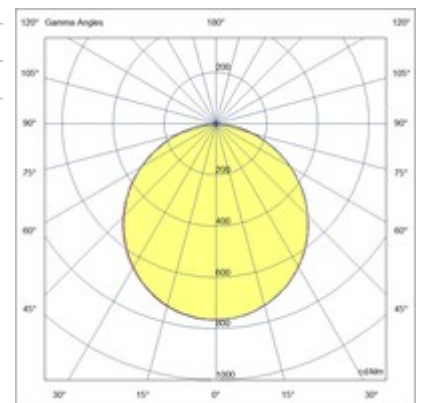

## Gian

Besonders flache LED-Deckenleuchte mit einer Höhe von nur 35 mm. Aluminiumstruktur. Dank ihrer quadratischen Form und dem integrierten Opaldiffusor bietet diese Lampe eine gleichmäßige, blendfreie Beleuchtung. Ideal für Balkone und Terrassen. In drei Größen erhältlich.

<b>Artikelnummer</b>	<b>6577-64-254</b>
<b>Typ</b>	Deckenleuchte für den Außenbereich
<b>EAN</b>	8019282553441
<b>Zolltarif</b>	94051190
<b>Farbe</b>	Weiß
<b>Material</b>	Aluminium
<b>IP</b>	IP54
<b>IK</b>	07
<b>Isolierklasse</b>	
<b>Operating ambient temperature</b>	-10°C +45°C
<b>Jahre Garantie</b>	2
<b>Artikelmaße</b>	240x240x35mm - 1.4kg
<b>Verpackungsmaße</b>	250x250x45mm - 1.5kg
	<b>Bestückung 1</b>
<b>Bestückung</b>	LED Eingebaut
<b>LED Merkmale</b>	SMD
<b>Lumen der Lichtquelle</b>	3060 lm
<b>Lumen des Artikels</b>	2040 lm
<b>Farbtemperatur</b>	warmweiss 3000K
<b>Minimaler CRI</b>	>80
<b>Energieklasse</b>	
	<b>Elektrische Spezifikationen 1</b>
<b>Eingangsspannung</b>	220/240V AC 50/60Hz
<b>Gesamtabsorbierte Leistung</b>	24W
<b>Treiber</b>	Inklusiv
<b>Steuerungssystem</b>	On/Off