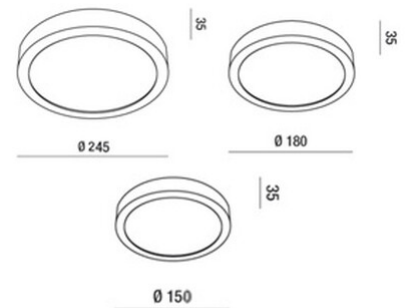

Nicole CCT

Besonders flache LED-Deckenleuchte mit einer Höhe von nur 35 mm. Aluminiumstruktur. Dank ihrer runden Form und dem integrierten Opaldiffusor bietet diese Leuchte eine gleichmäßige, blendfreie Beleuchtung. Ideal für Balkone und Terrassen. In drei Größen erhältlich. Integrierte Farbtemperaturänderungsfunktion 2700 / 3000 / 4000 K.

| | |
|--------------------------------------|--|
| Artikelnummer | 6576-65-254 |
| Typ | Deckenleuchte für den Außenbereich |
| EAN | 8019282553403 |
| Zolltarif | 94051190 |
| Farbe | Weiß |
| Material | Aluminium und Methacrylat |
| IP | IP54 |
| IK | 07 |
| Isolierklasse |  CL2 |
| Operating ambient temperature | -10°C +45°C |
| Jahre Garantie | 2 |
| Artikelmaße | 35mm Ø180mm - 0.8kg |
| Verpackungsmaße | 190x190x45mm - 0.9kg |
| | Bestückung 1 |
| Bestückung | LED Eingebaut |
| LED Merkmale | SMD |
| Lumen der Lichtquelle | 1785 lm |
| Lumen des Artikels | 1190 lm |
| Farbtemperatur | CCT (2700K 3000K 4000K) |
| Minimaler CRI | >80 |
| Energieklasse |  E |
| | Elektrische Spezifikationen 1 |
| Eingangsspannung | 220/240V AC 50/60Hz |
| Gesamtabsorbierte Leistung | 14W |
| Treiber | Inklusiv |
| Steuerungssystem | On/Off |