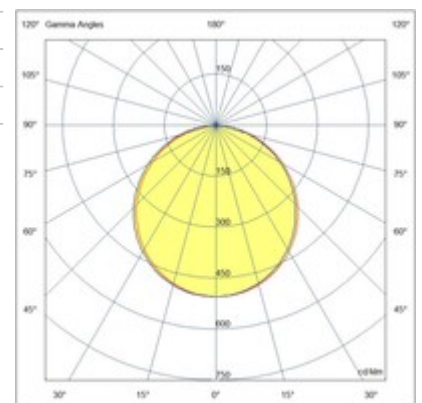

Nicole CCT

Besonders flache LED-Deckenleuchte mit einer Höhe von nur 35 mm. Aluminiumstruktur. Dank ihrer runden Form und dem integrierten Opaldiffusor bietet diese Leuchte eine gleichmäßige, blendfreie Beleuchtung. Ideal für Balkone und Terrassen. In drei Größen erhältlich. Integrierte Farbtemperaturänderungsfunktion 2700 / 3000 / 4000 K.

| | |
|--------------------------------------|--|
| Artikelnummer | 6576-65-254 |
| Typ | Deckenleuchte für den Außenbereich |
| EAN | 8019282553403 |
| Zolltarif | 94051190 |
| Farbe | Weiß |
| Material | Aluminium und Methacrylat |
| IP | IP54 |
| IK | 07 |
| Isolierklasse |  CL2 |
| Operating ambient temperature | -10°C +45°C |
| Jahre Garantie | 2 |
| Artikelmaße | 35mm Ø180mm - 0.8kg |
| Verpackungsmaße | 190x190x45mm - 0.9kg |
| | Bestückung 1 |
| Bestückung | LED Eingebaut |
| LED Merkmale | SMD |
| Lumen der Lichtquelle | 1785 lm |
| Lumen des Artikels | 1190 lm |
| Farbtemperatur | CCT (2700K 3000K 4000K) |
| Minimaler CRI | >80 |
| Energieklasse |  E |
| | Elektrische Spezifikationen 1 |
| Eingangsspannung | 220/240V AC 50/60Hz |
| Gesamtabsorbierte Leistung | 14W |
| Treiber | Inklusiv |
| Steuerungssystem | On/Off |