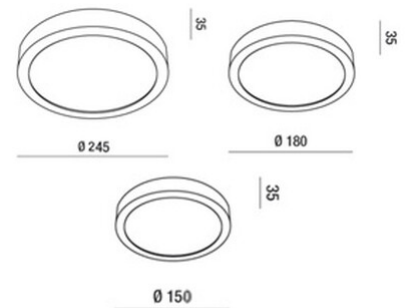

Nicole CCT

Besonders flache LED-Deckenleuchte mit einer Höhe von nur 35 mm. Aluminiumstruktur. Dank ihrer runden Form und dem integrierten Opaldiffusor bietet diese Leuchte eine gleichmäßige, blendfreie Beleuchtung. Ideal für Balkone und Terrassen. In drei Größen erhältlich. Integrierte Farbtemperaturänderungsfunktion 2700 / 3000 / 4000 K.

Artikelnummer	6576-64-254
Typ	Deckenleuchte für den Außenbereich
EAN	8019282553410
Zolltarif	94051190
Farbe	Weiß
Material	Aluminium und Methacrylat
IP	IP54
IK	07
Isolierklasse	 CL2
Operating ambient temperature	-10°C +45°C
Jahre Garantie	2
Artikelmaße	35mm Ø245mm - 1.4kg
Verpackungsmaße	250x250x45mm - 1.5kg
	Bestückung 1
Bestückung	LED Eingebaut
LED Merkmale	SMD
Lumen der Lichtquelle	2295 lm
Lumen des Artikels	1530 lm
Farbtemperatur	CCT (2700K 3000K 4000K)
Minimaler CRI	>80
Energieklasse	 E
	Elektrische Spezifikationen 1
Eingangsspannung	220/240V AC 50/60Hz
Gesamtabsorbierte Leistung	18W
Treiber	Inklusiv
Steuerungssystem	On/Off