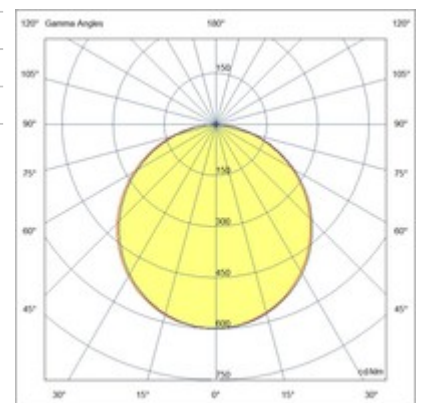

Nicole CCT

Besonders flache LED-Deckenleuchte mit einer Höhe von nur 35 mm. Aluminiumstruktur. Dank ihrer runden Form und dem integrierten Opaldiffusor bietet diese Leuchte eine gleichmäßige, blendfreie Beleuchtung. Ideal für Balkone und Terrassen. In drei Größen erhältlich. Integrierte Farbtemperaturänderungsfunktion 2700 / 3000 / 4000 K.

Artikelnummer	6576-64-254
Typ	Deckenleuchte für den Außenbereich
EAN	8019282553410
Zolltarif	94051190
Farbe	Weiß
Material	Aluminium und Methacrylat
IP	IP54
IK	07
Isolierklasse	 CL2
Operating ambient temperature	-10°C +45°C
Jahre Garantie	2
Artikelmaße	35mm Ø245mm - 1.4kg
Verpackungsmaße	250x250x45mm - 1.5kg
	Bestückung 1
Bestückung	LED Eingebaut
LED Merkmale	SMD
Lumen der Lichtquelle	2295 lm
Lumen des Artikels	1530 lm
Farbtemperatur	CCT (2700K 3000K 4000K)
Minimaler CRI	>80
Energieklasse	 E
	Elektrische Spezifikationen 1
Eingangsspannung	220/240V AC 50/60Hz
Gesamtabsorbierte Leistung	18W
Treiber	Inklusiv
Steuerungssystem	On/Off