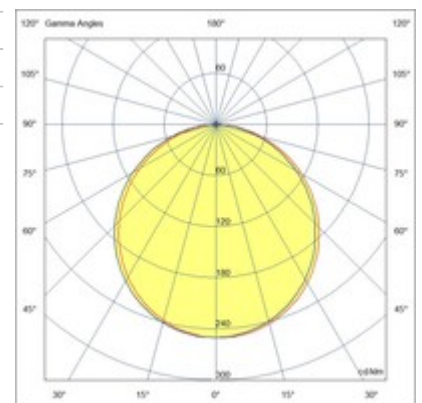

Nicole CCT

Besonders flache LED-Deckenleuchte mit einer Höhe von nur 35 mm. Aluminiumstruktur. Dank ihrer runden Form und dem integrierten Opaldiffusor bietet diese Leuchte eine gleichmäßige, blendfreie Beleuchtung. Ideal für Balkone und Terrassen. In drei Größen erhältlich. Integrierte Farbtemperaturänderungsfunktion 2700 / 3000 / 4000 K.

Artikelnummer	6576-61-254
Typ	Deckenleuchte für den Außenbereich
EAN	8019282553397
Zolltarif	94051190
Farbe	Weiß
Material	Aluminium und Methacrylat
IP	IP54
IK	07
Isolierklasse	 CL2
Operating ambient temperature	-10°C +45°C
Jahre Garantie	2
Artikelmaße	35mm Ø150mm - 0.6kg
Verpackungsmaße	155x155x45mm - 0.65kg
	Bestückung 1
Bestückung	LED Eingebaut
LED Merkmale	SMD
Lumen der Lichtquelle	896 lm
Lumen des Artikels	640 lm
Farbtemperatur	CCT (2700K 3000K 4000K)
Minimaler CRI	>80
Energieklasse	
	Elektrische Spezifikationen 1
Eingangsspannung	220/240V AC 50/60Hz
Gesamtabsorbierte Leistung	8W
Treiber	Inklusiv
Steuerungssystem	On/Off