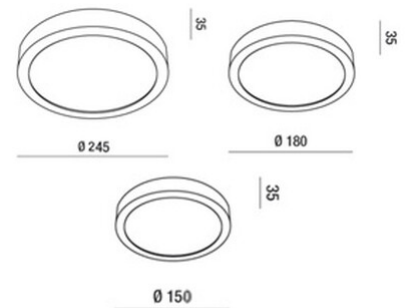

Nicole CCT

Besonders flache LED-Deckenleuchte mit einer Höhe von nur 35 mm. Aluminiumstruktur. Dank ihrer runden Form und dem integrierten Opaldiffusor bietet diese Leuchte eine gleichmäßige, blendfreie Beleuchtung. Ideal für Balkone und Terrassen. In drei Größen erhältlich. Integrierte Farbtemperaturänderungsfunktion 2700 / 3000 / 4000 K.

Artikelnummer	6576-61-254
Typ	Deckenleuchte für den Außenbereich
EAN	8019282553397
Zolltarif	94051190
Farbe	Weiß
Material	Aluminium und Methacrylat
IP	IP54
IK	07
Isolierklasse	 CL2
Operating ambient temperature	-10°C +45°C
Jahre Garantie	2
Artikelmaße	35mm Ø150mm - 0.6kg
Verpackungsmaße	155x155x45mm - 0.65kg
	Bestückung 1
Bestückung	LED Eingebaut
LED Merkmale	SMD
Lumen der Lichtquelle	896 lm
Lumen des Artikels	640 lm
Farbtemperatur	CCT (2700K 3000K 4000K)
Minimaler CRI	>80
Energieklasse	
	Elektrische Spezifikationen 1
Eingangsspannung	220/240V AC 50/60Hz
Gesamtabsorbierte Leistung	8W
Treiber	Inklusiv
Steuerungssystem	On/Off