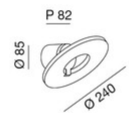

Elite

Artikelnummer	6534-21-284
Typ	Außenbereich
EAN	8019282566526
Zolltarif	94051190
Farbe	Corten
Material	Aluminium und Polycarbonat
IP	IP54
IK	05
Isolierklasse	 CL1
Operating ambient temperature	-20°C +45°C
Jahre Garantie	2
Artikelmaße	82x85mm Ø240mm - 1kg
Verpackungsmaße	290x290x110mm - 1.4kg
Bestückung 1	
Bestückung	LED Eingebaut
LED Merkmale	SMD
Lumen der Lichtquelle	1309 lm
Lumen des Artikels	832 lm
Farbtemperatur	warmweiss 3000K
Typischer CRI	83
Energieklasse	
Elektrische Spezifikationen 1	
Eingangsspannung	110/127V AC - 220/240V AC 50/60Hz
Gesamtabsorbierte Leistung	10W
Treiber	Inklusiv
Steuerungssystem	On/Off