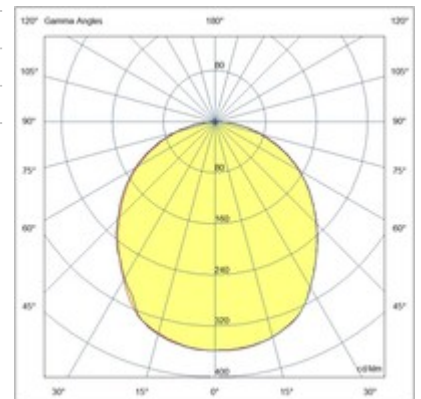

Elite

Artikelnummer	6534-21-284
Typ	Außenbereich
EAN	8019282566526
Zolltarif	94051190
Farbe	Corten
Material	Aluminium und Polycarbonat
IP	IP54
IK	05
Isolierklasse	 CL1
Operating ambient temperature	-20°C +45°C
Jahre Garantie	2
Artikelmaße	82x85mm Ø240mm - 1kg
Verpackungsmaße	290x290x110mm - 1.4kg
Bestückung 1	
Bestückung	LED Eingebaut
LED Merkmale	SMD
Lumen der Lichtquelle	1309 lm
Lumen des Artikels	832 lm
Farbtemperatur	warmweiss 3000K
Typischer CRI	83
Energieklasse	
Elektrische Spezifikationen 1	
Eingangsspannung	110/127V AC - 220/240V AC 50/60Hz
Gesamtabsorbierte Leistung	10W
Treiber	Inklusiv
Steuerungssystem	On/Off