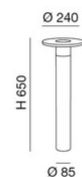

Elite

Eines der besonderen Merkmale dieses LED-Gartenpollers aus Aluminium ist sein schwenkbarer Kopf, mit dem Sie den Winkel und die Richtung des Lichts an Ihre spezifischen Bedürfnisse anpassen können. Mit dieser Funktion können Sie bestimmte Stellen in Ihrem Garten beleuchten oder interessante Lichteffekte erzeugen und so Ihrem Außenbeleuchtungssystem Vielseitigkeit und Funktionalität verleihen.

Artikelnummer	6534-10-294
Typ	Erdspieß-Poller Leuchten
EAN	8019282550822
Zolltarif	94052190
Farbe	Dunkelgrau
Material	Aluminium
IP	IP54
IK	05
Isolierklasse	 CL1
Operating ambient temperature	-20°C +45°C
Jahre Garantie	2
Artikelmaße	650mm Ø240mm - 2.2kg
Verpackungsmaße	275x190x865mm - 3.5kg
	Bestückung 1
Bestückung	LED Eingebaut
LED Merkmale	SMD
Lumen der Lichtquelle	1309 lm
Lumen des Artikels	799 lm
Farbtemperatur	warmweiss 3000K
Typischer CRI	83
Energieklasse	
	Elektrische Spezifikationen 1
Eingangsspannung	110/127V AC - 220/240V AC 50/60Hz
Gesamtabsorbierte Leistung	10W
Treiber	Inklusiv
Steuerungssystem	On/Off