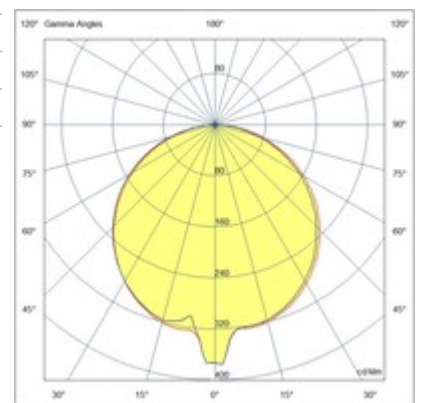

Elite

Eines der besonderen Merkmale dieses LED-Gartenpollers aus Aluminium ist sein schwenkbarer Kopf, mit dem Sie den Winkel und die Richtung des Lichts an Ihre spezifischen Bedürfnisse anpassen können. Mit dieser Funktion können Sie bestimmte Stellen in Ihrem Garten beleuchten oder interessante Lichteffekte erzeugen und so Ihrem Außenbeleuchtungssystem Vielseitigkeit und Funktionalität verleihen.

Artikelnummer	6534-10-294
Typ	Erdspieß-Poller Leuchten
EAN	8019282550822
Zolltarif	94052190
Farbe	Dunkelgrau
Material	Aluminium
IP	IP54
IK	05
Isolierklasse	 CL1
Operating ambient temperature	-20°C +45°C
Jahre Garantie	2
Artikelmaße	650mm Ø240mm - 2.2kg
Verpackungsmaße	275x190x865mm - 3.5kg
	Bestückung 1
Bestückung	LED Eingebaut
LED Merkmale	SMD
Lumen der Lichtquelle	1309 lm
Lumen des Artikels	799 lm
Farbtemperatur	warmweiss 3000K
Typischer CRI	83
Energieklasse	
	Elektrische Spezifikationen 1
Eingangsspannung	110/127V AC - 220/240V AC 50/60Hz
Gesamtabsorbierte Leistung	10W
Treiber	Inklusiv
Steuerungssystem	On/Off