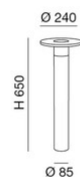

## Elite

Eines der besonderen Merkmale dieses LED-Gartenpollers aus Aluminium ist sein schwenkbarer Kopf, mit dem Sie den Winkel und die Richtung des Lichts an Ihre spezifischen Bedürfnisse anpassen können. Mit dieser Funktion können Sie bestimmte Stellen in Ihrem Garten beleuchten oder interessante Lichteffekte erzeugen und so Ihrem Außenbeleuchtungssystem Vielseitigkeit und Funktionalität verleihen.

<b>Artikelnummer</b>	<b>6534-10-294</b>
<b>Typ</b>	Erdspieß-Poller Leuchten
<b>EAN</b>	8019282550822
<b>Zolltarif</b>	94052190
<b>Farbe</b>	Dunkelgrau
<b>Material</b>	Aluminium
<b>IP</b>	IP54
<b>IK</b>	05
<b>Isolierklasse</b>	 CL1
<b>Operating ambient temperature</b>	-20°C +45°C
<b>Jahre Garantie</b>	2
<b>Artikelmaße</b>	650mm Ø240mm - 2.2kg
<b>Verpackungsmaße</b>	275x190x865mm - 3.5kg
	<b>Bestückung 1</b>
<b>Bestückung</b>	Eingebaut
<b>LED Merkmale</b>	SMD
<b>Lumen der Lichtquelle</b>	1309 lm
<b>Lumen des Artikels</b>	799 lm
<b>Farbtemperatur</b>	warmweiss 3000K
<b>Typischer CRI</b>	83
<b>Energieklasse</b>	
	<b>Elektrische Spezifikationen 1</b>
<b>Eingangsspannung</b>	110/127V AC - 220/240V AC 50/60Hz
<b>Gesamtabsorbierte Leistung</b>	10W
<b>Treiber</b>	Inklusiv
<b>Steuerungssystem</b>	On/Off