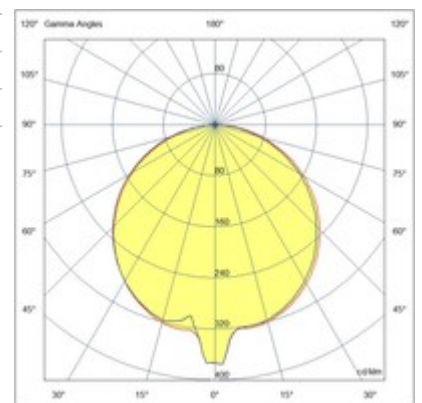

## Elite

Eines der besonderen Merkmale dieses LED-Gartenpollers aus Aluminium ist sein schwenkbarer Kopf, mit dem Sie den Winkel und die Richtung des Lichts an Ihre spezifischen Bedürfnisse anpassen können. Mit dieser Funktion können Sie bestimmte Stellen in Ihrem Garten beleuchten oder interessante Lichteffekte erzeugen und so Ihrem Außenbeleuchtungssystem Vielseitigkeit und Funktionalität verleihen.

<b>Artikelnummer</b>	<b>6534-10-294</b>
<b>Typ</b>	Erdspieß-Poller Leuchten
<b>EAN</b>	8019282550822
<b>Zolltarif</b>	94052190
<b>Farbe</b>	Dunkelgrau
<b>Material</b>	Aluminium
<b>IP</b>	IP54
<b>IK</b>	05
<b>Isolierklasse</b>	 CL1
<b>Operating ambient temperature</b>	-20°C +45°C
<b>Jahre Garantie</b>	2
<b>Artikelmaße</b>	650mm Ø240mm - 2.2kg
<b>Verpackungsmaße</b>	275x190x865mm - 3.5kg
	<b>Bestückung 1</b>
<b>Bestückung</b>	Eingebaut
<b>LED Merkmale</b>	SMD
<b>Lumen der Lichtquelle</b>	1309 lm
<b>Lumen des Artikels</b>	799 lm
<b>Farbtemperatur</b>	warmweiss 3000K
<b>Typischer CRI</b>	83
<b>Energieklasse</b>	
	<b>Elektrische Spezifikationen 1</b>
<b>Eingangsspannung</b>	110/127V AC - 220/240V AC 50/60Hz
<b>Gesamtabsorbierte Leistung</b>	10W
<b>Treiber</b>	Inklusiv
<b>Steuerungssystem</b>	On/Off