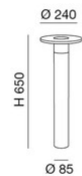

Elite

Eines der besonderen Merkmale dieses LED-Gartenpollers aus Aluminium ist sein schwenkbarer Kopf, mit dem Sie den Winkel und die Richtung des Lichts an Ihre spezifischen Bedürfnisse anpassen können. Mit dieser Funktion können Sie bestimmte Stellen in Ihrem Garten beleuchten oder interessante Lichteffekte erzeugen und so Ihrem Außenbeleuchtungssystem Vielseitigkeit und Funktionalität verleihen.

Artikelnummer	6534-10-294
Typ	Erdspieß-Poller Leuchten
EAN	8019282550822
Zolltarif	94052190
Farbe	Dunkelgrau
Material	Aluminium
IP	IP54
IK	05
Isolierklasse	 CL1
Operating ambient temperature	-20°C +45°C
Jahre Garantie	2
Artikelmaße	650mm Ø240mm - 2.2kg
Verpackungsmaße	275x190x865mm - 3.5kg
	Bestückung 1
Bestückung	LED Eingebaut
LED Merkmale	SMD
Lumen der Lichtquelle	1309 lm
Lumen des Artikels	799 lm
Farbtemperatur	warmweiss 3000K
Typischer CRI	83
Energieklasse	
	Elektrische Spezifikationen 1
Eingangsspannung	110/127V AC - 220/240V AC 50/60Hz
Gesamtabsorbierte Leistung	10W
Treiber	Inklusiv
Steuerungssystem	On/Off