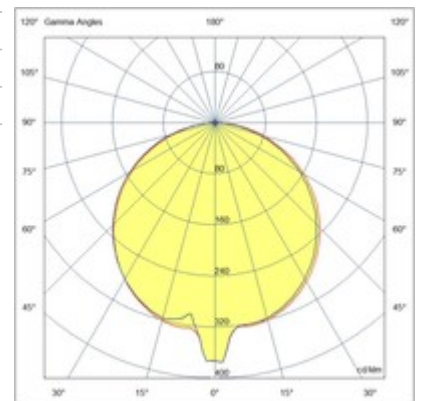

Elite

Eines der besonderen Merkmale dieses LED-Gartenpollers aus Aluminium ist sein schwenkbarer Kopf, mit dem Sie den Winkel und die Richtung des Lichts an Ihre spezifischen Bedürfnisse anpassen können. Mit dieser Funktion können Sie bestimmte Stellen in Ihrem Garten beleuchten oder interessante Lichteffekte erzeugen und so Ihrem Außenbeleuchtungssystem Vielseitigkeit und Funktionalität verleihen.

Artikelnummer	6534-10-294
Typ	Erdspieß-Poller Leuchten
EAN	8019282550822
Zolltarif	94052190
Farbe	Dunkelgrau
Material	Aluminium
IP	IP54
IK	05
Isolierklasse	 CL1
Operating ambient temperature	-20°C +45°C
Jahre Garantie	2
Artikelmaße	650mm Ø240mm - 2.2kg
Verpackungsmaße	275x190x865mm - 3.5kg
	Bestückung 1
Bestückung	LED Eingebaut
LED Merkmale	SMD
Lumen der Lichtquelle	1309 lm
Lumen des Artikels	799 lm
Farbtemperatur	warmweiss 3000K
Typischer CRI	83
Energieklasse	
	Elektrische Spezifikationen 1
Eingangsspannung	110/127V AC - 220/240V AC 50/60Hz
Gesamtabsorbierte Leistung	10W
Treiber	Inklusiv
Steuerungssystem	On/Off