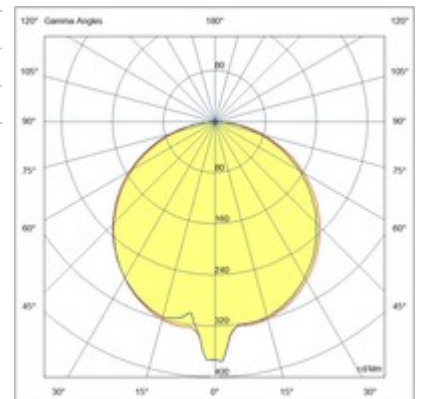

Elite

Artikelnummer	6534-10-284
Typ	Erdspieß-Poller Leuchten
EAN	8019282566519
Zolltarif	94052190
Farbe	Corten
Material	Aluminium
IP	IP54
IK	05
Isolierklasse	 CL1
Operating ambient temperature	-20°C +45°C
Jahre Garantie	2
Artikelmaße	650mm Ø240mm - 2.2kg
Verpackungsmaße	275x190x865mm - 3.5kg
	Bestückung 1
Bestückung	LED Eingebaut
LED Merkmale	SMD
Lumen der Lichtquelle	1309 lm
Lumen des Artikels	799 lm
Farbtemperatur	warmweiss 3000K
Typischer CRI	83
Energieklasse	
	Elektrische Spezifikationen 1
Eingangsspannung	110/127V AC - 220/240V AC 50/60Hz
Gesamtabsorbierte Leistung	10W
Treiber	Inklusiv
Steuerungssystem	On/Off