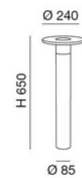

Elite

Artikelnummer	6534-10-284
Typ	Erdspieß-Poller Leuchten
EAN	8019282566519
Zolltarif	94052190
Farbe	Corten
Material	Aluminium
IP	IP54
IK	05
Isolierklasse	 CL1
Operating ambient temperature	-20°C +45°C
Jahre Garantie	2
Artikelmaße	650mm Ø240mm - 2.2kg
Verpackungsmaße	275x190x865mm - 3.5kg
	Bestückung 1
Bestückung	LED Eingebaut
LED Merkmale	SMD
Lumen der Lichtquelle	1309 lm
Lumen des Artikels	799 lm
Farbtemperatur	warmweiss 3000K
Typischer CRI	83
Energieklasse	
	Elektrische Spezifikationen 1
Eingangsspannung	110/127V AC - 220/240V AC 50/60Hz
Gesamtabsorbierte Leistung	10W
Treiber	Inklusiv
Steuerungssystem	On/Off