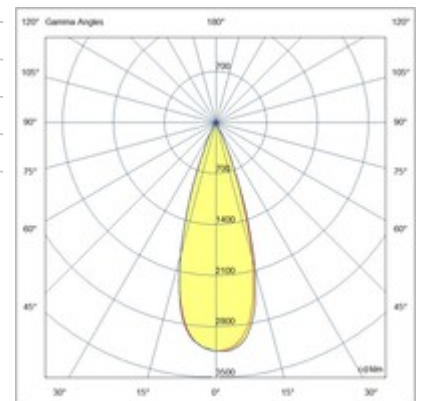

Ermes spotlight 6W

Dank seines kompakten Designs ist der 6W ERMES-Strahler für 48V-Profilsysteme ein Beleuchtungsmodul, das für die Montage auf 48V-Schienen konzipiert ist. Dieser Strahlertyp ist ideal, um bestimmte Bereiche oder Objekte in einer Umgebung hervorzuheben. Erhältlich mit drei Abstrahlwinkeln, zwei Farbtemperaturen, in weißer oder schwarzer Ausführung, Ein-Aus und DALI.

Artikelnummer	6525-72-466
Typ	Schienenstrahler
EAN	8019282553014
Zolltarif	94051190
Farbe	Schwarz
Material	Aluminium
IP	IP20
IK	04
Isolierklasse	 CL3
Operating ambient temperature	-20+35°C
Jahre Garantie	3
Artikelmaße	185x35mm Ø35mm - 0.1kg
Verpackungsmaße	210x150x55mm - 0.25kg
Bestückung 1	
Bestückung	LED Eingebaut
LED Merkmale	COB
Lumen der Lichtquelle	530 lm
Lumen des Artikels	451 lm
Farbtemperatur	warmweiss 3000K
Diffusor	34°
Minimaler CRI	>90
Lichtstromerhaltung	50.000h L80 B10
Energieklasse	
Elektrische Spezifikationen 1	
Eingangsspannung	48V DC
Gesamtabsorbierte Leistung	6W
Treiber	Inklusiv
Steuerungssystem	DALI