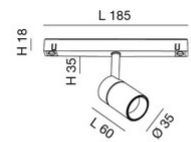

Ermes spotlight 6W

Dank seines kompakten Designs ist der 6W ERMES-Strahler für 48V-Profilsysteme ein Beleuchtungsmodul, das für die Montage auf 48V-Schienen konzipiert ist. Dieser Strahlertyp ist ideal, um bestimmte Bereiche oder Objekte in einer Umgebung hervorzuheben. Erhältlich mit drei Abstrahlwinkeln, zwei Farbtemperaturen, in weißer oder schwarzer Ausführung, Ein-Aus und DALI.

Artikelnummer	6525-72-466
Typ	Schienenstrahler
EAN	8019282553014
Zolltarif	94051190
Farbe	Schwarz
Material	Aluminium
IP	IP20
IK	04
Isolierklasse	 CL3
Operating ambient temperature	-20+35°C
Jahre Garantie	3
Artikelmaße	185x35mm Ø35mm - 0.1kg
Verpackungsmaße	210x150x55mm - 0.25kg
Bestückung 1	
Bestückung	LED Eingebaut
LED Merkmale	COB
Lumen der Lichtquelle	530 lm
Lumen des Artikels	451 lm
Farbtemperatur	warmweiss 3000K
Diffusor	34°
Minimaler CRI	>90
Lichtstromerhaltung	50.000h L80 B10
Energieklasse	
Elektrische Spezifikationen 1	
Eingangsspannung	48V DC
Gesamtabsorbierte Leistung	6W
Treiber	Inklusiv
Steuerungssystem	DALI