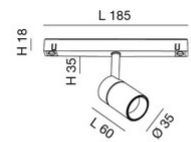

Ermes spotlight 6W

Dank seines kompakten Designs ist der 6W ERMES-Strahler für 48V-Profilssysteme ein Beleuchtungsmodul, das für die Montage auf 48V-Schienen konzipiert ist. Dieser Strahlertyp ist ideal, um bestimmte Bereiche oder Objekte in einer Umgebung hervorzuheben. Erhältlich mit drei Abstrahlwinkeln, zwei Farbtemperaturen, in weißer oder schwarzer Ausführung, Ein-Aus und DALI.

Artikelnummer	6525-72-466
Typ	Schienenstrahler
EAN	8019282553014
Zolltarif	94051190
Farbe	Schwarz
Material	Aluminium
IP	IP20
IK	04
Isolierklasse	 CL3
Operating ambient temperature	-20+35°C
Jahre Garantie	3
Artikelmaße	185x35mm Ø35mm - 0.1kg
Verpackungsmaße	210x150x55mm - 0.25kg
Bestückung 1	
Bestückung	LED Eingebaut
LED Merkmale	COB
Lumen der Lichtquelle	530 lm
Lumen des Artikels	451 lm
Farbtemperatur	warmweiss 3000K
Diffusor	34°
Minimaler CRI	>90
Lichtstromerhaltung	50.000h L80 B10
Energieklasse	
Elektrische Spezifikationen 1	
Eingangsspannung	48V DC
Gesamtabsorbierte Leistung	6W
Treiber	Inklusiv
Steuerungssystem	DALI