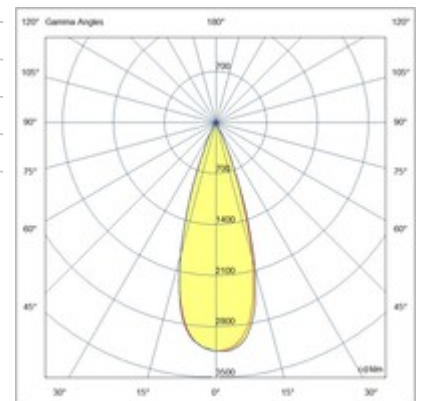

Ermes spotlight 6W

Dank seines kompakten Designs ist der 6W ERMES-Strahler für 48V-Profilssysteme ein Beleuchtungsmodul, das für die Montage auf 48V-Schienen konzipiert ist. Dieser Strahlertyp ist ideal, um bestimmte Bereiche oder Objekte in einer Umgebung hervorzuheben. Erhältlich mit drei Abstrahlwinkeln, zwei Farbtemperaturen, in weißer oder schwarzer Ausführung, Ein-Aus und DALI.

Artikelnummer	6525-72-466
Typ	Schienenstrahler
EAN	8019282553014
Zolltarif	94051190
Farbe	Schwarz
Material	Aluminium
IP	IP20
IK	04
Isolierklasse	 CL3
Operating ambient temperature	-20+35°C
Jahre Garantie	3
Artikelmaße	185x35mm Ø35mm - 0.1kg
Verpackungsmaße	210x150x55mm - 0.25kg
Bestückung 1	
Bestückung	LED Eingebaut
LED Merkmale	COB
Lumen der Lichtquelle	530 lm
Lumen des Artikels	451 lm
Farbtemperatur	warmweiss 3000K
Diffusor	34°
Minimaler CRI	>90
Lichtstromerhaltung	50.000h L80 B10
Energieklasse	
Elektrische Spezifikationen 1	
Eingangsspannung	48V DC
Gesamtabsorbierte Leistung	6W
Treiber	Inklusiv
Steuerungssystem	DALI