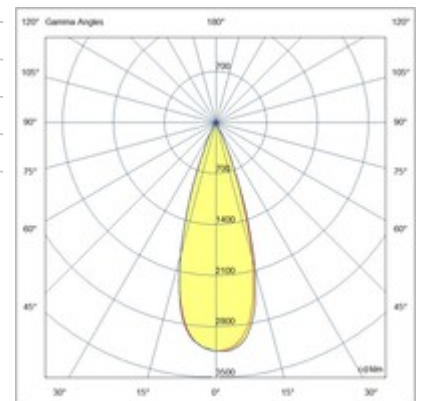

Ermes spotlight 6W

Dank seines kompakten Designs ist der 6W ERMES-Strahler für 48V-Profilssysteme ein Beleuchtungsmodul, das für die Montage auf 48V-Schienen konzipiert ist. Dieser Strahlertyp ist ideal, um bestimmte Bereiche oder Objekte in einer Umgebung hervorzuheben. Erhältlich mit drei Abstrahlwinkeln, zwei Farbtemperaturen, in weißer oder schwarzer Ausführung, Ein-Aus und DALI.

Artikelnummer	6525-72-463
Typ	Schienenstrahler
EAN	8019282553007
Zolltarif	94051190
Farbe	Schwarz
Material	Aluminium
IP	IP20
IK	04
Isolierklasse	 CL3
Operating ambient temperature	-20+35°C
Jahre Garantie	3
Artikelmaße	185x35mm Ø35mm - 0.1kg
Verpackungsmaße	210x150x55mm - 0.25kg
Bestückung 1	
Bestückung	LED Eingebaut
LED Merkmale	COB
Lumen der Lichtquelle	530 lm
Lumen des Artikels	451 lm
Farbtemperatur	warmweiss 3000K
Diffusor	34°
Minimaler CRI	>90
Lichtstromerhaltung	50.000h L80 B10
Energieklasse	
Elektrische Spezifikationen 1	
Eingangsspannung	48V DC
Gesamtabsorbierte Leistung	6W
Treiber	Inklusiv
Steuerungssystem	On/Off