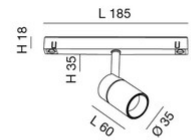

Ermes spotlight 6W

Dank seines kompakten Designs ist der 6W ERMES-Strahler für 48V-Profilssysteme ein Beleuchtungsmodul, das für die Montage auf 48V-Schienen konzipiert ist. Dieser Strahlertyp ist ideal, um bestimmte Bereiche oder Objekte in einer Umgebung hervorzuheben. Erhältlich mit drei Abstrahlwinkeln, zwei Farbtemperaturen, in weißer oder schwarzer Ausführung, Ein-Aus und DALI.

Artikelnummer	6525-72-463
Typ	Schienenstrahler
EAN	8019282553007
Zolltarif	94051190
Farbe	Schwarz
Material	Aluminium
IP	IP20
IK	04
Isolierklasse	 CL3
Operating ambient temperature	-20+35°C
Jahre Garantie	3
Artikelmaße	185x35mm Ø35mm - 0.1kg
Verpackungsmaße	210x150x55mm - 0.25kg
Bestückung 1	
Bestückung	LED Eingebaut
LED Merkmale	COB
Lumen der Lichtquelle	530 lm
Lumen des Artikels	451 lm
Farbtemperatur	warmweiss 3000K
Diffusor	34°
Minimaler CRI	>90
Lichtstromerhaltung	50.000h L80 B10
Energieklasse	
Elektrische Spezifikationen 1	
Eingangsspannung	48V DC
Gesamtabsorbierte Leistung	6W
Treiber	Inklusiv
Steuerungssystem	On/Off