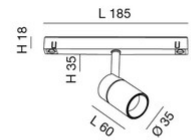

Ermes spotlight 6W

Dank seines kompakten Designs ist der 6W ERMES-Strahler für 48V-Profilssysteme ein Beleuchtungsmodul, das für die Montage auf 48V-Schienen konzipiert ist. Dieser Strahlertyp ist ideal, um bestimmte Bereiche oder Objekte in einer Umgebung hervorzuheben. Erhältlich mit drei Abstrahlwinkeln, zwei Farbtemperaturen, in weißer oder schwarzer Ausführung, Ein-Aus und DALI.

Artikelnummer	6525-72-366
Typ	Schienenstrahler
EAN	8019282551089
Zolltarif	94051190
Farbe	Schwarz
Material	Aluminium
IP	IP20
IK	04
Isolierklasse	 CL3
Operating ambient temperature	-20+35°C
Jahre Garantie	3
Artikelmaße	185x35mm Ø35mm - 0.1kg
Verpackungsmaße	210x150x55mm - 0.25kg
Bestückung 1	
Bestückung	LED Eingebaut
LED Merkmale	COB
Lumen der Lichtquelle	530 lm
Lumen des Artikels	471 lm
Farbtemperatur	warmweiss 3000K
Diffusor	24°
Minimaler CRI	>90
Lichtstromerhaltung	50.000h L80 B10
Energieklasse	
Elektrische Spezifikationen 1	
Eingangsspannung	48V DC
Gesamtabsorbierte Leistung	6W
Treiber	Inklusiv
Steuerungssystem	DALI