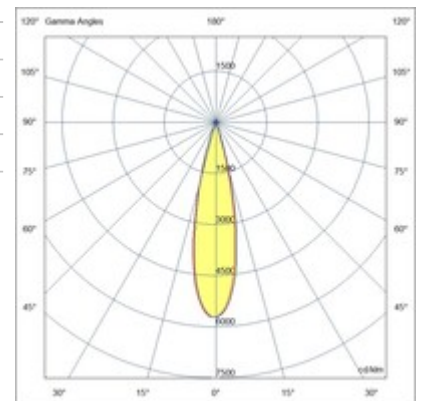

Ermes spotlight 6W

Dank seines kompakten Designs ist der 6W ERMES-Strahler für 48V-Profilssysteme ein Beleuchtungsmodul, das für die Montage auf 48V-Schienen konzipiert ist. Dieser Strahlertyp ist ideal, um bestimmte Bereiche oder Objekte in einer Umgebung hervorzuheben. Erhältlich mit drei Abstrahlwinkeln, zwei Farbtemperaturen, in weißer oder schwarzer Ausführung, Ein-Aus und DALI.

Artikelnummer	6525-72-366
Typ	Schienenstrahler
EAN	8019282551089
Zolltarif	94051190
Farbe	Schwarz
Material	Aluminium
IP	IP20
IK	04
Isolierklasse	 CL3
Operating ambient temperature	-20+35°C
Jahre Garantie	3
Artikelmaße	185x35mm Ø35mm - 0.1kg
Verpackungsmaße	210x150x55mm - 0.25kg
Bestückung 1	
Bestückung	LED Eingebaut
LED Merkmale	COB
Lumen der Lichtquelle	530 lm
Lumen des Artikels	471 lm
Farbtemperatur	warmweiss 3000K
Diffusor	24°
Minimaler CRI	>90
Lichtstromerhaltung	50.000h L80 B10
Energieklasse	
Elektrische Spezifikationen 1	
Eingangsspannung	48V DC
Gesamtabsorbierte Leistung	6W
Treiber	Inklusiv
Steuerungssystem	DALI