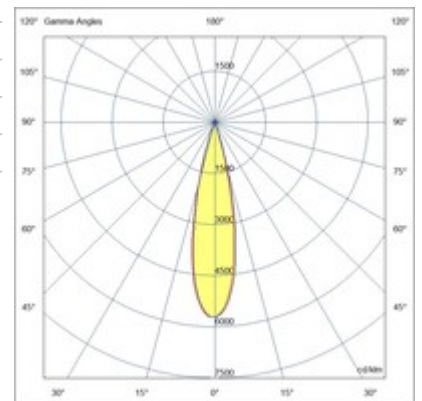

Ermes spotlight 6W

Dank seines kompakten Designs ist der 6W ERMES-Strahler für 48V-Profilsysteme ein Beleuchtungsmodul, das für die Montage auf 48V-Schienen konzipiert ist. Dieser Strahlertyp ist ideal, um bestimmte Bereiche oder Objekte in einer Umgebung hervorzuheben. Erhältlich mit drei Abstrahlwinkeln, zwei Farbtemperaturen, in weißer oder schwarzer Ausführung, Ein-Aus und DALI.

Artikelnummer	6525-72-366
Typ	Schienenstrahler
EAN	8019282551089
Zolltarif	94051190
Farbe	Schwarz
Material	Aluminium
IP	IP20
IK	04
Isolierklasse	 CL3
Operating ambient temperature	-20+35°C
Jahre Garantie	3
Artikelmaße	185x35mm Ø35mm - 0.1kg
Verpackungsmaße	210x150x55mm - 0.25kg
Bestückung 1	
Bestückung	LED Eingebaut
LED Merkmale	COB
Lumen der Lichtquelle	530 lm
Lumen des Artikels	471 lm
Farbtemperatur	warmweiss 3000K
Diffusor	24°
Minimaler CRI	>90
Lichtstromerhaltung	50.000h L80 B10
Energieklasse	
Elektrische Spezifikationen 1	
Eingangsspannung	48V DC
Gesamtabsorbierte Leistung	6W
Treiber	Inklusiv
Steuerungssystem	DALI