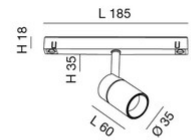

Ermes spotlight 6W

Dank seines kompakten Designs ist der 6W ERMES-Strahler für 48V-Profilsysteme ein Beleuchtungsmodul, das für die Montage auf 48V-Schienen konzipiert ist. Dieser Strahlertyp ist ideal, um bestimmte Bereiche oder Objekte in einer Umgebung hervorzuheben. Erhältlich mit drei Abstrahlwinkeln, zwei Farbtemperaturen, in weißer oder schwarzer Ausführung, Ein-Aus und DALI.

Artikelnummer	6525-72-366
Typ	Schienenstrahler
EAN	8019282551089
Zolltarif	94051190
Farbe	Schwarz
Material	Aluminium
IP	IP20
IK	04
Isolierklasse	 CL3
Operating ambient temperature	-20+35°C
Jahre Garantie	3
Artikelmaße	185x35mm Ø35mm - 0.1kg
Verpackungsmaße	210x150x55mm - 0.25kg
Bestückung 1	
Bestückung	LED Eingebaut
LED Merkmale	COB
Lumen der Lichtquelle	530 lm
Lumen des Artikels	471 lm
Farbtemperatur	warmweiss 3000K
Diffusor	24°
Minimaler CRI	>90
Lichtstromerhaltung	50.000h L80 B10
Energieklasse	
Elektrische Spezifikationen 1	
Eingangsspannung	48V DC
Gesamtabsorbierte Leistung	6W
Treiber	Inklusiv
Steuerungssystem	DALI