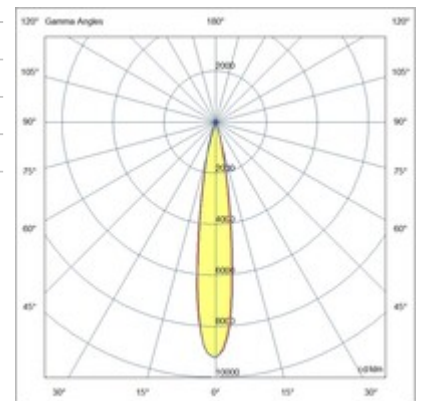

## Ermes spotlight 6W

Dank seines kompakten Designs ist der 6W ERMES-Strahler für 48V-Profilsysteme ein Beleuchtungsmodul, das für die Montage auf 48V-Schienen konzipiert ist. Dieser Strahlertyp ist ideal, um bestimmte Bereiche oder Objekte in einer Umgebung hervorzuheben. Erhältlich mit drei Abstrahlwinkeln, zwei Farbtemperaturen, in weißer oder schwarzer Ausführung, Ein-Aus und DALI.

Artikelnummer	6525-72-266
Typ	Schienenstrahler
EAN	8019282552857
Zolltarif	94051190
Farbe	Schwarz
Material	Aluminium
IP	IP20
IK	04
Isolierklasse	 CL3
Operating ambient temperature	-20+35°C
Jahre Garantie	3
Artikelmaße	185x35mm Ø35mm - 0.1kg
Verpackungsmaße	210x150x55mm - 0.25kg
<b>Bestückung 1</b>	
Bestückung	LED Eingebaut
LED Merkmale	COB
Lumen der Lichtquelle	530 lm
Lumen des Artikels	455 lm
Farbtemperatur	warmweiss 3000K
Diffusor	16°
Minimaler CRI	>90
Lichtstromerhaltung	50.000h L80 B10
Energieklasse	
<b>Elektrische Spezifikationen 1</b>	
Eingangsspannung	48V DC
Gesamtabsorbierte Leistung	6W
Treiber	Inklusiv
Steuerungssystem	DALI