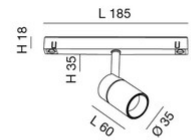

## Ermes spotlight 6W

Dank seines kompakten Designs ist der 6W ERMES-Strahler für 48V-Profilsysteme ein Beleuchtungsmodul, das für die Montage auf 48V-Schienen konzipiert ist. Dieser Strahlertyp ist ideal, um bestimmte Bereiche oder Objekte in einer Umgebung hervorzuheben. Erhältlich mit drei Abstrahlwinkeln, zwei Farbtemperaturen, in weißer oder schwarzer Ausführung, Ein-Aus und DALI.

Artikelnummer	6525-72-266
Typ	Schienenstrahler
EAN	8019282552857
Zolltarif	94051190
Farbe	Schwarz
Material	Aluminium
IP	IP20
IK	04
Isolierklasse	 CL3
Operating ambient temperature	-20+35°C
Jahre Garantie	3
Artikelmaße	185x35mm Ø35mm - 0.1kg
Verpackungsmaße	210x150x55mm - 0.25kg
<b>Bestückung 1</b>	
Bestückung	LED Eingebaut
LED Merkmale	COB
Lumen der Lichtquelle	530 lm
Lumen des Artikels	455 lm
Farbtemperatur	warmweiss 3000K
Diffusor	16°
Minimaler CRI	>90
Lichtstromerhaltung	50.000h L80 B10
Energieklasse	
<b>Elektrische Spezifikationen 1</b>	
Eingangsspannung	48V DC
Gesamtabsorbierte Leistung	6W
Treiber	Inklusiv
Steuerungssystem	DALI