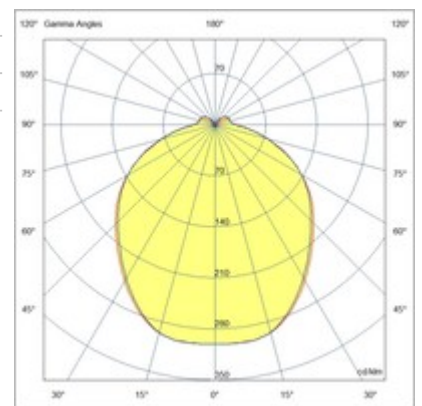

Ermes suspension

LED-Pendelleuchte, die für den Einsatz in allen ERMES-Systemprofilen entwickelt wurde. Diese Leuchte kann mit einer Reihe von Metaldiffusoren in verschiedenen Formen und Farben oder einer Reihe von Borosilikatgläsern in verschiedenen Größen und Ausführungen kombiniert werden. Zusammenfassend stellt diese Leuchte in Kombination mit der großen Auswahl an Diffusoren eine vielseitige und hochwertige Beleuchtungslösung dar, die für unterschiedliche Umgebungen geeignet ist.

Artikelnummer	6525-56-017
Typ	Pendelleuchte
Designer	S.T. Fabas Luce
EAN	8019282557470
Zolltarif	94059900
Farbe	Schwarz
Material	Aluminium
IP	IP20
IK	04
Isolierklasse	 CL3
Operating ambient temperature	-20°C + 35°C
Jahre Garantie	3
Artikelmaße	185xMax 1380mm Ø80mm - 0.18kg
Verpackungsmaße	200x140x115mm - 0.36kg
	Bestückung 1
Bestückung	Eingebaut
LED Merkmale	SMD
Lumen der Lichtquelle	1510 lm
Lumen des Artikels	1037 lm
Farbtemperatur	CCT (2700K 3000K 4000K)
Diffusor	Diffuse strahlend
Minimaler CRI	>80
Energieklasse	
	Elektrische Spezifikationen 1
Eingangsspannung	48V DC
Gesamtabsorbierte Leistung	14W
Steuerungssystem	Tastdimmer