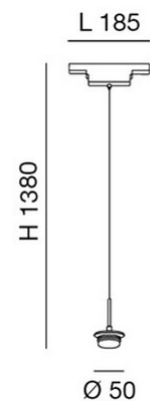

## Ermes suspension

LED-Pendelleuchte, die für den Einsatz in allen ERMES-Systemprofilen entwickelt wurde. Diese Leuchte kann mit einer Reihe von Metalldiffusoren in verschiedenen Formen und Farben oder einer Reihe von Borosilikatgläsern in verschiedenen Größen und Ausführungen kombiniert werden. Zusammenfassend stellt diese Leuchte in Kombination mit der großen Auswahl an Diffusoren eine vielseitige und hochwertige Beleuchtungslösung dar, die für unterschiedliche Umgebungen geeignet ist.

Artikelnummer	6525-56-016
Typ	Pendelleuchte
Designer	S.T. Fabas Luce
EAN	8019282557463
Zolltarif	94059900
Farbe	Schwarz
Material	Aluminium
IP	IP20
IK	04
Isolierklasse	 CL3
Operating ambient temperature	-20°C + 35°C
Jahre Garantie	3
Artikelmaße	185xMax 1380mm Ø50mm - 0.3kg
Verpackungsmaße	240x140x115mm - 0.4kg
<b>Bestückung 1</b>	
Bestückung	LED Eingebaut
LED Merkmale	SMD
Lumen der Lichtquelle	750 lm
Lumen des Artikels	479 lm
Farbtemperatur	CCT (2700K 3000K 4000K)
Diffusor	Diffuse strahlend
Minimaler CRI	>80
Energieklasse	
<b>Elektrische Spezifikationen 1</b>	
Eingangsspannung	48V DC
Gesamtabsorbierte Leistung	8W
Treiber	Inklusiv
Steuerungssystem	Tastdimmer