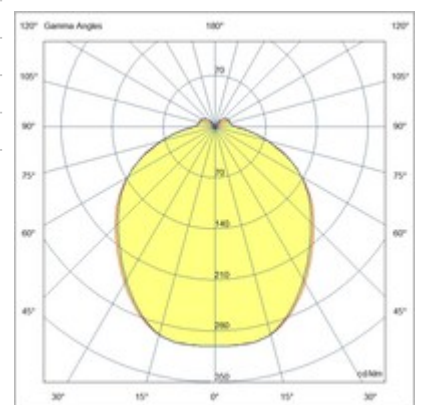

## Ermes suspension

LED-Pendelleuchte, die für den Einsatz in allen ERMES-Systemprofilen entwickelt wurde. Diese Leuchte kann mit einer Reihe von Metalldiffusoren in verschiedenen Formen und Farben oder einer Reihe von Borosilikatgläsern in verschiedenen Größen und Ausführungen kombiniert werden. Zusammenfassend stellt diese Leuchte in Kombination mit der großen Auswahl an Diffusoren eine vielseitige und hochwertige Beleuchtungslösung dar, die für unterschiedliche Umgebungen geeignet ist.

Artikelnummer	6525-56-016
Typ	Pendelleuchte
Designer	S.T. Fabas Luce
EAN	8019282557463
Zolltarif	94059900
Farbe	Schwarz
Material	Aluminium
IP	IP20
IK	04
Isolierklasse	 CL3
Operating ambient temperature	-20°C + 35°C
Jahre Garantie	3
Artikelmaße	185xMax 1380mm Ø50mm - 0.3kg
Verpackungsmaße	240x140x115mm - 0.4kg
<b>Bestückung 1</b>	
Bestückung	LED Eingebaut
LED Merkmale	SMD
Lumen der Lichtquelle	750 lm
Lumen des Artikels	479 lm
Farbtemperatur	CCT (2700K 3000K 4000K)
Diffusor	Diffuse strahlend
Minimaler CRI	>80
Energieklasse	
<b>Elektrische Spezifikationen 1</b>	
Eingangsspannung	48V DC
Gesamtabsorbierte Leistung	8W
Treiber	Inklusiv
Steuerungssystem	Tastdimmer