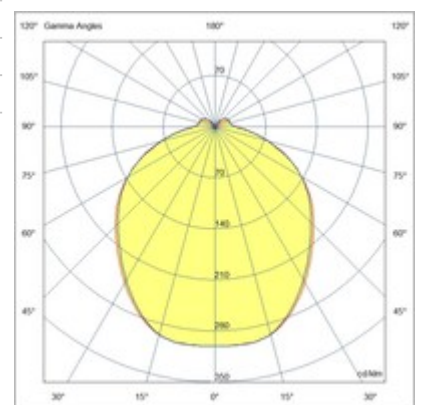

Ermes suspension

LED-Pendelleuchte, die für den Einsatz in allen ERMES-Systemprofilen entwickelt wurde. Diese Leuchte kann mit einer Reihe von Metalldiffusoren in verschiedenen Formen und Farben oder einer Reihe von Borosilikatgläsern in verschiedenen Größen und Ausführungen kombiniert werden. Zusammenfassend stellt diese Leuchte in Kombination mit der großen Auswahl an Diffusoren eine vielseitige und hochwertige Beleuchtungslösung dar, die für unterschiedliche Umgebungen geeignet ist.

Artikelnummer	6525-56-015
Typ	Pendelleuchte
Designer	S.T. Fabas Luce
EAN	8019282557180
Zolltarif	94059900
Farbe	Schwarz
Material	Aluminium
IP	IP20
IK	04
Isolierklasse	 CL3
Operating ambient temperature	-20°C + 35°C
Jahre Garantie	3
Artikelmaße	185xMax 1380mm Ø80mm - 0.18kg
Verpackungsmaße	200x140x115mm - 0.36kg
	Bestückung 1
Bestückung	Eingebaut
LED Merkmale	SMD
Lumen der Lichtquelle	1510 lm
Lumen des Artikels	1037 lm
Farbtemperatur	CCT (2700K 3000K 4000K)
Diffusor	Diffuse strahlend
Minimaler CRI	>80
Energieklasse	 E
	Elektrische Spezifikationen 1
Eingangsspannung	48V DC
Gesamtabsorbierte Leistung	14W
Steuerungssystem	DALI