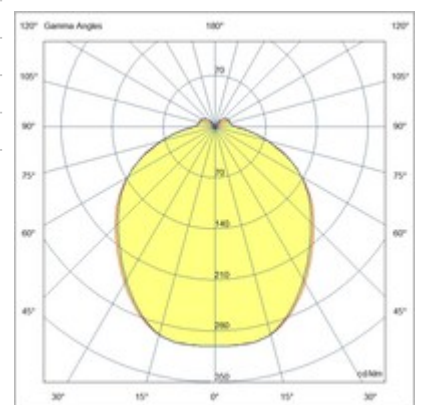

## Ermes suspension

LED-Pendelleuchte, die für den Einsatz in allen ERMES-Systemprofilen entwickelt wurde. Diese Leuchte kann mit einer Reihe von Metalldiffusoren in verschiedenen Formen und Farben oder einer Reihe von Borosilikatgläsern in verschiedenen Größen und Ausführungen kombiniert werden. Zusammenfassend stellt diese Leuchte in Kombination mit der großen Auswahl an Diffusoren eine vielseitige und hochwertige Beleuchtungslösung dar, die für unterschiedliche Umgebungen geeignet ist.

Artikelnummer	6525-56-014
Typ	Pendelleuchte
Designer	S.T. Fabas Luce
EAN	8019282557173
Zolltarif	94059900
Farbe	Schwarz
Material	Aluminium
IP	IP20
IK	04
Isolierklasse	 CL3
Operating ambient temperature	-20°C + 35°C
Jahre Garantie	3
Artikelmaße	185xMax 1380mm Ø50mm - 0.2kg
Verpackungsmaße	200x140x85mm - 0.3kg
<b>Bestückung 1</b>	
Bestückung	LED Eingebaut
LED Merkmale	SMD
Lumen der Lichtquelle	750 lm
Lumen des Artikels	479 lm
Farbtemperatur	CCT (2700K 3000K 4000K)
Diffusor	Diffuse strahlend
Minimaler CRI	>80
Energieklasse	 E
<b>Elektrische Spezifikationen 1</b>	
Eingangsspannung	48V DC
Gesamtabsorbierte Leistung	8W
Treiber	Inklusiv
Steuerungssystem	DALI