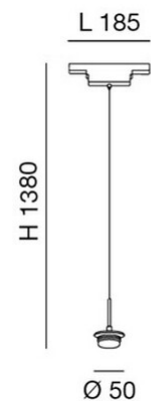

## Ermes suspension

LED-Pendelleuchte, die für den Einsatz in allen ERMES-Systemprofilen entwickelt wurde. Diese Leuchte kann mit einer Reihe von Metalldiffusoren in verschiedenen Formen und Farben oder einer Reihe von Borosilikatgläsern in verschiedenen Größen und Ausführungen kombiniert werden. Zusammenfassend stellt diese Leuchte in Kombination mit der großen Auswahl an Diffusoren eine vielseitige und hochwertige Beleuchtungslösung dar, die für unterschiedliche Umgebungen geeignet ist.

Artikelnummer	6525-56-014
Typ	Pendelleuchte
Designer	S.T. Fabas Luce
EAN	8019282557173
Zolltarif	94059900
Farbe	Schwarz
Material	Aluminium
IP	IP20
IK	04
Isolierklasse	 CL3
Operating ambient temperature	-20°C + 35°C
Jahre Garantie	3
Artikelmaße	185xMax 1380mm Ø50mm - 0.2kg
Verpackungsmaße	200x140x85mm - 0.3kg
<b>Bestückung 1</b>	
Bestückung	LED Eingebaut
LED Merkmale	SMD
Lumen der Lichtquelle	750 lm
Lumen des Artikels	479 lm
Farbtemperatur	CCT (2700K 3000K 4000K)
Diffusor	Diffuse strahlend
Minimaler CRI	>80
Energieklasse	 E
<b>Elektrische Spezifikationen 1</b>	
Eingangsspannung	48V DC
Gesamtabsorbierte Leistung	8W
Treiber	Inklusiv
Steuerungssystem	DALI