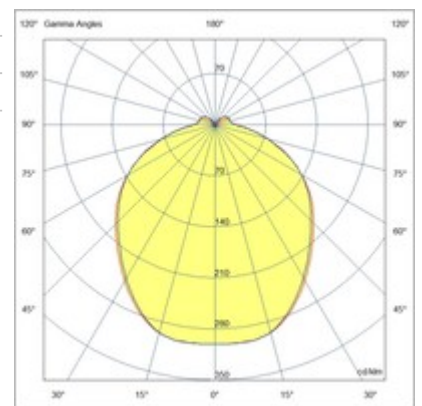

Ermes suspension

LED-Pendelleuchte, die für den Einsatz in allen ERMES-Systemprofilen entwickelt wurde. Diese Leuchte kann mit einer Reihe von Metalldiffusoren in verschiedenen Formen und Farben oder einer Reihe von Borosilikatgläsern in verschiedenen Größen und Ausführungen kombiniert werden. Zusammenfassend stellt diese Leuchte in Kombination mit der großen Auswahl an Diffusoren eine vielseitige und hochwertige Beleuchtungslösung dar, die für unterschiedliche Umgebungen geeignet ist.

Artikelnummer	6525-56-012
Typ	Pendelleuchte
Designer	S.T. Fabas Luce
EAN	8019282555445
Zolltarif	94059900
Farbe	Schwarz
Material	Aluminium
IP	IP20
IK	04
Isolierklasse	 CL3
Operating ambient temperature	-20°C + 35°C
Jahre Garantie	3
Artikelmaße	185xMax 1380mm Ø80mm - 0.18kg
Verpackungsmaße	200x140x115mm - 0.36kg
	Bestückung 1
Bestückung	Eingebaut
LED Merkmale	SMD
Lumen der Lichtquelle	1510 lm
Lumen des Artikels	1037 lm
Farbtemperatur	CCT (2700K 3000K 4000K)
Diffusor	Diffuse strahlend
Minimaler CRI	>80
Energieklasse	 E
	Elektrische Spezifikationen 1
Eingangsspannung	48V DC
Gesamtabsorbierte Leistung	14W
Steuerungssystem	On/Off