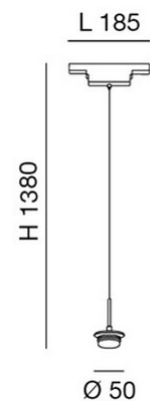

Ermes suspension

LED-Pendelleuchte, die für den Einsatz in allen ERMES-Systemprofilen entwickelt wurde. Diese Leuchte kann mit einer Reihe von Metaldiffusoren in verschiedenen Formen und Farben oder einer Reihe von Borosilikatgläsern in verschiedenen Größen und Ausführungen kombiniert werden. Zusammenfassend stellt diese Leuchte in Kombination mit der großen Auswahl an Diffusoren eine vielseitige und hochwertige Beleuchtungslösung dar, die für unterschiedliche Umgebungen geeignet ist.

Artikelnummer	6525-56-011
Typ	Pendelleuchte
Designer	S.T. Fabas Luce
EAN	8019282555438
Zolltarif	94059900
Farbe	Schwarz
Material	Aluminium
IP	IP20
IK	04
Isolierklasse	 CL3
Operating ambient temperature	-20°C + 35°C
Jahre Garantie	3
Artikelmaße	185xMax 1380mm Ø50mm - 0.18kg
Verpackungsmaße	200x140x85mm - 0.23kg
	Bestückung 1
Bestückung	LED Eingebaut
LED Merkmale	SMD
Lumen der Lichtquelle	750 lm
Lumen des Artikels	479 lm
Farbtemperatur	CCT (2700K 3000K 4000K)
Diffusor	Diffuse strahlend
Minimaler CRI	>80
Energieklasse	
	Elektrische Spezifikationen 1
Eingangsspannung	48V DC
Gesamtabsorbierte Leistung	8W
Treiber	Inklusiv
Steuerungssystem	On/Off