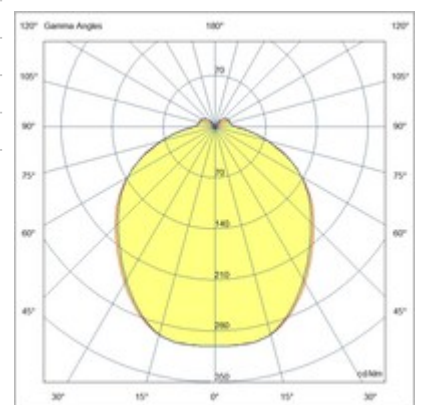

Ermes suspension

LED-Pendelleuchte, die für den Einsatz in allen ERMES-Systemprofilen entwickelt wurde. Diese Leuchte kann mit einer Reihe von Metaldiffusoren in verschiedenen Formen und Farben oder einer Reihe von Borosilikatgläsern in verschiedenen Größen und Ausführungen kombiniert werden. Zusammenfassend stellt diese Leuchte in Kombination mit der großen Auswahl an Diffusoren eine vielseitige und hochwertige Beleuchtungslösung dar, die für unterschiedliche Umgebungen geeignet ist.

Artikelnummer	6525-56-011
Typ	Pendelleuchte
Designer	S.T. Fabas Luce
EAN	8019282555438
Zolltarif	94059900
Farbe	Schwarz
Material	Aluminium
IP	IP20
IK	04
Isolierklasse	 CL3
Operating ambient temperature	-20°C + 35°C
Jahre Garantie	3
Artikelmaße	185xMax 1380mm Ø50mm - 0.18kg
Verpackungsmaße	200x140x85mm - 0.23kg
	Bestückung 1
Bestückung	LED Eingebaut
LED Merkmale	SMD
Lumen der Lichtquelle	750 lm
Lumen des Artikels	479 lm
Farbtemperatur	CCT (2700K 3000K 4000K)
Diffusor	Diffuse strahlend
Minimaler CRI	>80
Energieklasse	
	Elektrische Spezifikationen 1
Eingangsspannung	48V DC
Gesamtabsorbierte Leistung	8W
Treiber	Inklusiv
Steuerungssystem	On/Off