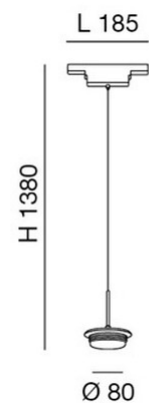

## Ermes suspension

LED-Pendelleuchte, die für den Einsatz in allen ERMES-Systemprofilen entwickelt wurde. Diese Leuchte kann mit einer Reihe von Metalldiffusoren in verschiedenen Formen und Farben oder einer Reihe von Borosilikatgläsern in verschiedenen Größen und Ausführungen kombiniert werden. Zusammenfassend stellt diese Leuchte in Kombination mit der großen Auswahl an Diffusoren eine vielseitige und hochwertige Beleuchtungslösung dar, die für unterschiedliche Umgebungen geeignet ist.

<b>Artikelnummer</b>	<b>6525-55-017</b>
<b>Typ</b>	Pendelleuchte
<b>Designer</b>	S.T. Fabas Luce
<b>EAN</b>	8019282557456
<b>Zolltarif</b>	94059900
<b>Farbe</b>	Weiß
<b>Material</b>	Aluminium
<b>IP</b>	IP20
<b>IK</b>	04
<b>Isolierklasse</b>	 CL3
<b>Operating ambient temperature</b>	-20°C + 40°C
<b>Jahre Garantie</b>	3
<b>Artikelmaße</b>	185xMax 1380mm Ø80mm - 0.18kg
<b>Verpackungsmaße</b>	200x140x115mm - 0.36kg
	<b>Bestückung 1</b>
<b>Bestückung</b>	LED Eingebaut
<b>LED Merkmale</b>	SMD
<b>Lumen der Lichtquelle</b>	1510 lm
<b>Lumen des Artikels</b>	1037 lm
<b>Farbtemperatur</b>	CCT (2700K 3000K 4000K)
<b>Diffusor</b>	Diffuse strahlend
<b>Minimaler CRI</b>	>80
<b>Energieklasse</b>	
	<b>Elektrische Spezifikationen 1</b>
<b>Eingangsspannung</b>	48V DC
<b>Gesamtabsorbierte Leistung</b>	14W
<b>Steuerungssystem</b>	Tastdimmer