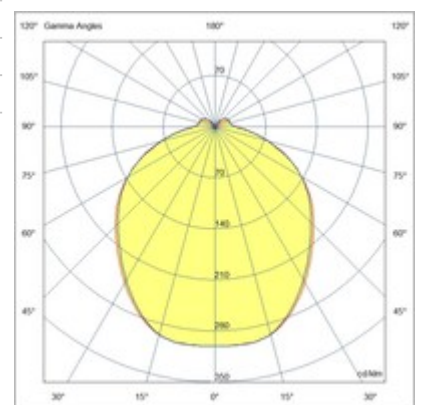

## Ermes suspension

LED-Pendelleuchte, die für den Einsatz in allen ERMES-Systemprofilen entwickelt wurde. Diese Leuchte kann mit einer Reihe von Metalldiffusoren in verschiedenen Formen und Farben oder einer Reihe von Borosilikatgläsern in verschiedenen Größen und Ausführungen kombiniert werden. Zusammenfassend stellt diese Leuchte in Kombination mit der großen Auswahl an Diffusoren eine vielseitige und hochwertige Beleuchtungslösung dar, die für unterschiedliche Umgebungen geeignet ist.

<b>Artikelnummer</b>	<b>6525-55-017</b>
<b>Typ</b>	Pendelleuchte
<b>Designer</b>	S.T. Fabas Luce
<b>EAN</b>	8019282557456
<b>Zolltarif</b>	94059900
<b>Farbe</b>	Weiß
<b>Material</b>	Aluminium
<b>IP</b>	IP20
<b>IK</b>	04
<b>Isolierklasse</b>	 CL3
<b>Operating ambient temperature</b>	-20°C + 40°C
<b>Jahre Garantie</b>	3
<b>Artikelmaße</b>	185xMax 1380mm Ø80mm - 0.18kg
<b>Verpackungsmaße</b>	200x140x115mm - 0.36kg
	<b>Bestückung 1</b>
<b>Bestückung</b>	LED Eingebaut
<b>LED Merkmale</b>	SMD
<b>Lumen der Lichtquelle</b>	1510 lm
<b>Lumen des Artikels</b>	1037 lm
<b>Farbtemperatur</b>	CCT (2700K 3000K 4000K)
<b>Diffusor</b>	Diffuse strahlend
<b>Minimaler CRI</b>	>80
<b>Energieklasse</b>	
	<b>Elektrische Spezifikationen 1</b>
<b>Eingangsspannung</b>	48V DC
<b>Gesamtabsorbierte Leistung</b>	14W
<b>Steuerungssystem</b>	Tastdimmer