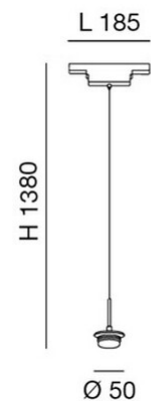

## Ermes suspension

LED-Pendelleuchte, die für den Einsatz in allen ERMES-Systemprofilen entwickelt wurde. Diese Leuchte kann mit einer Reihe von Metalldiffusoren in verschiedenen Formen und Farben oder einer Reihe von Borosilikatgläsern in verschiedenen Größen und Ausführungen kombiniert werden. Zusammenfassend stellt diese Leuchte in Kombination mit der großen Auswahl an Diffusoren eine vielseitige und hochwertige Beleuchtungslösung dar, die für unterschiedliche Umgebungen geeignet ist.

Artikelnummer	6525-55-016
Typ	Pendelleuchte
Designer	S.T. Fabas Luce
EAN	8019282557449
Zolltarif	94059900
Farbe	Weiß
Material	Aluminium
IP	IP20
IK	04
Isolierklasse	 CL3
Operating ambient temperature	-20°C + 35°C
Jahre Garantie	3
Artikelmaße	185xMax 1380mm Ø50mm - 0.18kg
Verpackungsmaße	200x140x85mm - 0.23kg
<b>Bestückung 1</b>	
Bestückung	LED Eingebaut
LED Merkmale	SMD
Lumen der Lichtquelle	750 lm
Lumen des Artikels	479 lm
Farbtemperatur	CCT (2700K 3000K 4000K)
Diffusor	Diffuse strahlend
Minimaler CRI	>80
Energieklasse	 E
<b>Elektrische Spezifikationen 1</b>	
Eingangsspannung	48V DC
Gesamtabsorbierte Leistung	8W
Steuerungssystem	Tastdimmer