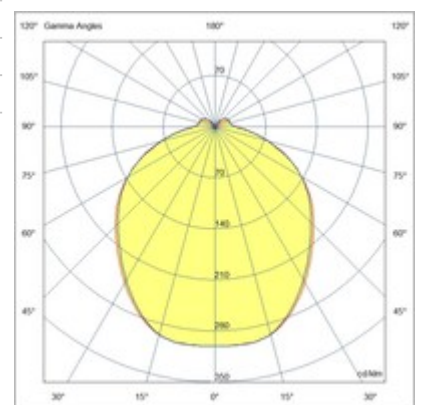

## Ermes suspension

LED-Pendelleuchte, die für den Einsatz in allen ERMES-Systemprofilen entwickelt wurde. Diese Leuchte kann mit einer Reihe von Metalldiffusoren in verschiedenen Formen und Farben oder einer Reihe von Borosilikatgläsern in verschiedenen Größen und Ausführungen kombiniert werden. Zusammenfassend stellt diese Leuchte in Kombination mit der großen Auswahl an Diffusoren eine vielseitige und hochwertige Beleuchtungslösung dar, die für unterschiedliche Umgebungen geeignet ist.

Artikelnummer	6525-55-016
Typ	Pendelleuchte
Designer	S.T. Fabas Luce
EAN	8019282557449
Zolltarif	94059900
Farbe	Weiß
Material	Aluminium
IP	IP20
IK	04
Isolierklasse	 CL3
Operating ambient temperature	-20°C + 35°C
Jahre Garantie	3
Artikelmaße	185xMax 1380mm Ø50mm - 0.18kg
Verpackungsmaße	200x140x85mm - 0.23kg
<b>Bestückung 1</b>	
Bestückung	LED Eingebaut
LED Merkmale	SMD
Lumen der Lichtquelle	750 lm
Lumen des Artikels	479 lm
Farbtemperatur	CCT (2700K 3000K 4000K)
Diffusor	Diffuse strahlend
Minimaler CRI	>80
Energieklasse	 E
<b>Elektrische Spezifikationen 1</b>	
Eingangsspannung	48V DC
Gesamtabsorbierte Leistung	8W
Steuerungssystem	Tastdimmer