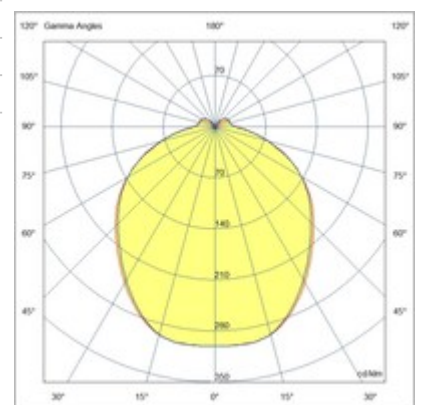

Ermes suspension

LED-Pendelleuchte, die für den Einsatz in allen ERMES-Systemprofilen entwickelt wurde. Diese Leuchte kann mit einer Reihe von Metalldiffusoren in verschiedenen Formen und Farben oder einer Reihe von Borosilikatgläsern in verschiedenen Größen und Ausführungen kombiniert werden. Zusammenfassend stellt diese Leuchte in Kombination mit der großen Auswahl an Diffusoren eine vielseitige und hochwertige Beleuchtungslösung dar, die für unterschiedliche Umgebungen geeignet ist.

Artikelnummer	6525-55-015
Typ	Pendelleuchte
Designer	S.T. Fabas Luce
EAN	8019282557166
Zolltarif	94059900
Farbe	Weiß
Material	Aluminium
IP	IP20
IK	04
Isolierklasse	 CL3
Operating ambient temperature	-20°C + 40°C
Jahre Garantie	3
Artikelmaße	185xMax 1380mm Ø80mm - 0.3kg
Verpackungsmaße	200x140x115mm - 0.4kg
	Bestückung 1
Bestückung	LED Eingebaut
LED Merkmale	SMD
Lumen der Lichtquelle	1510 lm
Lumen des Artikels	1037 lm
Farbtemperatur	CCT (2700K 3000K 4000K)
Diffusor	Diffuse strahlend
Minimaler CRI	>80
Energieklasse	
	Elektrische Spezifikationen 1
Eingangsspannung	48V DC
Gesamtabsorbierte Leistung	14W
Steuerungssystem	DALI