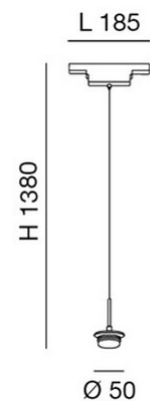

## Ermes suspension

LED-Pendelleuchte, die für den Einsatz in allen ERMES-Systemprofilen entwickelt wurde. Diese Leuchte kann mit einer Reihe von Metalldiffusoren in verschiedenen Formen und Farben oder einer Reihe von Borosilikatgläsern in verschiedenen Größen und Ausführungen kombiniert werden. Zusammenfassend stellt diese Leuchte in Kombination mit der großen Auswahl an Diffusoren eine vielseitige und hochwertige Beleuchtungslösung dar, die für unterschiedliche Umgebungen geeignet ist.

Artikelnummer	6525-55-014
Typ	Pendelleuchte
Designer	S.T. Fabas Luce
EAN	8019282557159
Zolltarif	94059900
Farbe	Weiß
Material	Aluminium
IP	IP20
IK	04
Isolierklasse	 CL3
Operating ambient temperature	-20°C + 35°C
Jahre Garantie	3
Artikelmaße	185xMax 1380mm Ø50mm - 0.2kg
Verpackungsmaße	200x140x85mm - 0.3kg
<b>Bestückung 1</b>	
Bestückung	LED Eingebaut
LED Merkmale	SMD
Lumen der Lichtquelle	750 lm
Lumen des Artikels	479 lm
Farbtemperatur	CCT (2700K 3000K 4000K)
Diffusor	Diffuse strahlend
Minimaler CRI	>80
Energieklasse	
<b>Elektrische Spezifikationen 1</b>	
Eingangsspannung	48V DC
Gesamtabsorbierte Leistung	8W
Steuerungssystem	DALI