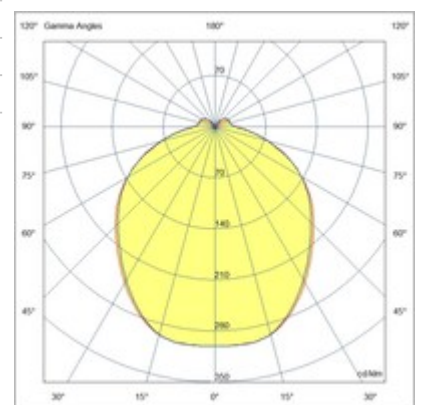

## Ermes suspension

LED-Pendelleuchte, die für den Einsatz in allen ERMES-Systemprofilen entwickelt wurde. Diese Leuchte kann mit einer Reihe von Metalldiffusoren in verschiedenen Formen und Farben oder einer Reihe von Borosilikatgläsern in verschiedenen Größen und Ausführungen kombiniert werden. Zusammenfassend stellt diese Leuchte in Kombination mit der großen Auswahl an Diffusoren eine vielseitige und hochwertige Beleuchtungslösung dar, die für unterschiedliche Umgebungen geeignet ist.

Artikelnummer	6525-55-014
Typ	Pendelleuchte
Designer	S.T. Fabas Luce
EAN	8019282557159
Zolltarif	94059900
Farbe	Weiß
Material	Aluminium
IP	IP20
IK	04
Isolierklasse	 CL3
Operating ambient temperature	-20°C + 35°C
Jahre Garantie	3
Artikelmaße	185xMax 1380mm Ø50mm - 0.2kg
Verpackungsmaße	200x140x85mm - 0.3kg
<b>Bestückung 1</b>	
Bestückung	LED Eingebaut
LED Merkmale	SMD
Lumen der Lichtquelle	750 lm
Lumen des Artikels	479 lm
Farbtemperatur	CCT (2700K 3000K 4000K)
Diffusor	Diffuse strahlend
Minimaler CRI	>80
Energieklasse	
<b>Elektrische Spezifikationen 1</b>	
Eingangsspannung	48V DC
Gesamtabsorbierte Leistung	8W
Steuerungssystem	DALI