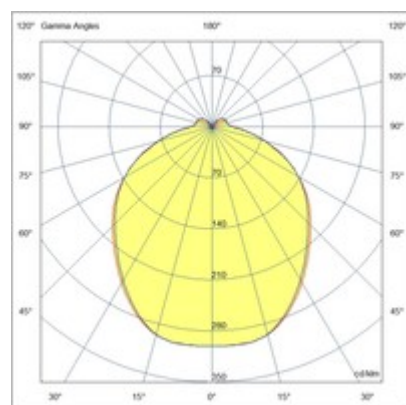

Ermes suspension

LED-Pendelleuchte, die für den Einsatz in allen ERMES-Systemprofilen entwickelt wurde. Diese Leuchte kann mit einer Reihe von Metalldiffusoren in verschiedenen Formen und Farben oder einer Reihe von Borosilikatgläsern in verschiedenen Größen und Ausführungen kombiniert werden. Zusammenfassend stellt diese Leuchte in Kombination mit der großen Auswahl an Diffusoren eine vielseitige und hochwertige Beleuchtungslösung dar, die für unterschiedliche Umgebungen geeignet ist.

Artikelnummer	6525-55-011
Typ	Pendelleuchte
Designer	S.T. Fabas Luce
EAN	8019282555469
Zolltarif	94059900
Farbe	Weiß
Material	Aluminium
IP	IP20
IK	04
Isolierklasse	 CL3
Operating ambient temperature	-20°C + 35°C
Jahre Garantie	3
Artikelmaße	185xMax 1380mm Ø50mm - 0.18kg
Verpackungsmaße	200x140x85mm - 0.23kg
Bestückung 1	
Bestückung	LED Eingebaut
LED Merkmale	SMD
Lumen der Lichtquelle	750 lm
Lumen des Artikels	479 lm
Farbtemperatur	CCT (2700K 3000K 4000K)
Diffusor	Diffuse strahlend
Minimaler CRI	>80
Energieklasse	
Elektrische Spezifikationen 1	
Eingangsspannung	48V DC
Gesamtabsorbierte Leistung	8W
Steuerungssystem	On/Off