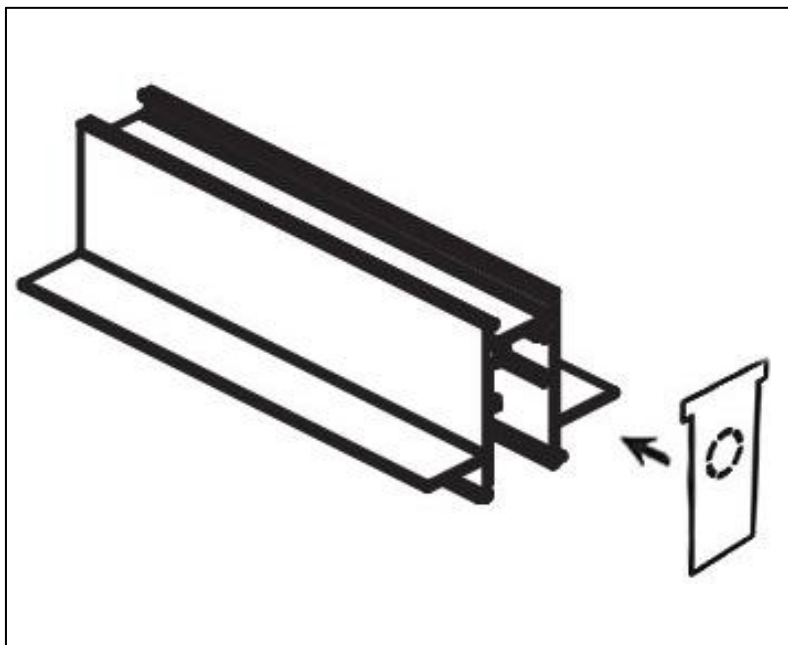

HERMES

Kit tappi chiusura binario incasso - End caps kit for recessed track
Kit d'embouts pour rail encastré - Set Endkappen für Einbauschiene

6525-55-003 Bianco - White - Blanc - Weiss - Blanco - Branco
6525-56-003 Nero - Black - Noir - Schwarz - Negro - Preto

Istruzioni per il montaggio
Instructions pour le montage
Instrucciones para construir

Assembly instructions
Montageanleitung
Instruções de montagem

HERMES

Kit tappi chiusura binario incasso - End caps kit for recessed track
Kit d'embouts pour rail encastré - Set Endkappen für Einbauschiene