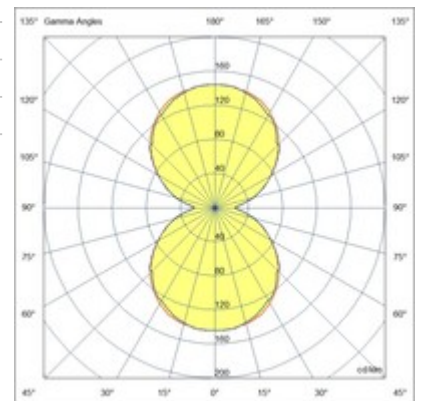

Ermes cylindrical suspension

LED-Pendelleuchte, die für den Einsatz in allen Profilen unseres ERMES-Systems konzipiert wurde. Der integrierte 7,5-W-LED-Schaltkreis ist durch eine opale Polycarbonatscheibe geschützt. Durch die klassische Zylinderform eignet sie sich ideal zur Beleuchtung von Wohnräumen oder überall dort, wo eine minimalistische und moderne Linie erforderlich ist. In zwei Farbausführungen erhältlich. Ein-Aus, DALI, Dimmer Push.

Artikelnummer	6525-22-603
Typ	Pendelleuchte
Designer	S.T. Fabas Luce
EAN	8019282557494
Zolltarif	94051190
Farbe	Schwarz
Material	Aluminium
IP	IP20
IK	04
Isolierklasse	 CL3
Operating ambient temperature	-20°C + 35°C
Jahre Garantie	3
Artikelmaße	185xMax 1695mm Ø37mm - 0.30kg
Verpackungsmaße	110x50x330mm - 0.4kg
Bestückung 1	
Bestückung	LED Eingebaut
LED Merkmale	SMD
Lumen der Lichtquelle	720 lm
Lumen des Artikels	540 lm
Farbtemperatur	warmweiss 3000K
Diffusor	Diffuse strahlend
Minimaler CRI	>80
Energieklasse	
Elektrische Spezifikationen 1	
Eingangsspannung	48V DC
Gesamtabsorbierte Leistung	7,5W
Steuerungssystem	Tastdimmer