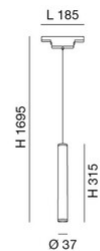

Ermes cylindrical suspension

LED-Pendelleuchte, die für den Einsatz in allen Profilen unseres ERMES-Systems konzipiert wurde. Der integrierte 7,5-W-LED-Schaltkreis ist durch eine opale Polycarbonatscheibe geschützt. Durch die klassische Zylinderform eignet sie sich ideal zur Beleuchtung von Wohnräumen oder überall dort, wo eine minimalistische und moderne Linie erforderlich ist. In zwei Farbausführungen erhältlich. Ein-Aus, DALI, Dimmer Push.

Artikelnummer	6525-22-603
Typ	Pendelleuchte
Designer	S.T. Fabas Luce
EAN	8019282557494
Zolltarif	94051190
Farbe	Schwarz
Material	Aluminium
IP	IP20
IK	04
Isolierklasse	 CL3
Operating ambient temperature	-20°C + 35°C
Jahre Garantie	3
Artikelmaße	185xMax 1695mm Ø37mm - 0.30kg
Verpackungsmaße	110x50x330mm - 0.4kg
Bestückung 1	
Bestückung	LED Eingebaut
LED Merkmale	SMD
Lumen der Lichtquelle	720 lm
Lumen des Artikels	540 lm
Farbtemperatur	warmweiss 3000K
Diffusor	Diffuse strahlend
Minimaler CRI	>80
Energieklasse	
Elektrische Spezifikationen 1	
Eingangsspannung	48V DC
Gesamtabsorbierte Leistung	7,5W
Steuerungssystem	Tastdimmer