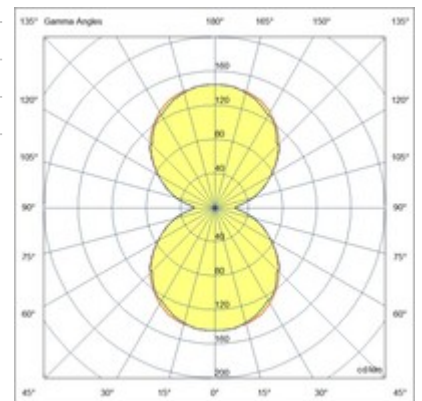

Ermes cylindrical suspension

LED-Pendelleuchte, die für den Einsatz in allen Profilen unseres ERMES-Systems konzipiert wurde. Der integrierte 7,5-W-LED-Schaltkreis ist durch eine opale Polycarbonatscheibe geschützt. Durch die klassische Zylinderform eignet sie sich ideal zur Beleuchtung von Wohnräumen oder überall dort, wo eine minimalistische und moderne Linie erforderlich ist. In zwei Farbausführungen erhältlich. Ein-Aus, DALI, Dimmer Push.

| | |
|--------------------------------------|--|
| Artikelnummer | 6525-22-603 |
| Typ | Pendelleuchte |
| Designer | S.T. Fabas Luce |
| EAN | 8019282557494 |
| Zolltarif | 94051190 |
| Farbe | Schwarz |
| Material | Aluminium |
| IP | IP20 |
| IK | 04 |
| Isolierklasse |  CL3 |
| Operating ambient temperature | -20°C + 35°C |
| Jahre Garantie | 3 |
| Artikelmaße | 185xMax 1695mm Ø37mm - 0.30kg |
| Verpackungsmaße | 110x50x330mm - 0.4kg |
| Bestückung 1 | |
| Bestückung | LED Eingebaut |
| LED Merkmale | SMD |
| Lumen der Lichtquelle | 720 lm |
| Lumen des Artikels | 540 lm |
| Farbtemperatur | warmweiss 3000K |
| Diffusor | Diffuse strahlend |
| Minimaler CRI | >80 |
| Energieklasse |  |
| Elektrische Spezifikationen 1 | |
| Eingangsspannung | 48V DC |
| Gesamtabsorbierte Leistung | 7,5W |
| Steuerungssystem | Tastdimmer |