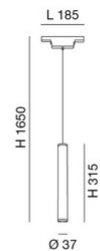

Ermes cylindrical suspension

LED-Pendelleuchte, die für den Einsatz in allen Profilen unseres ERMES-Systems konzipiert wurde. Der integrierte 7,5-W-LED-Schaltkreis ist durch eine opale Polycarbonatscheibe geschützt. Durch die klassische Zylinderform eignet sie sich ideal zur Beleuchtung von Wohnräumen oder überall dort, wo eine minimalistische und moderne Linie erforderlich ist. In zwei Farbausführungen erhältlich. Ein-Aus, DALI, Dimmer Push.

| | |
|--------------------------------------|--|
| Artikelnummer | 6525-22-603 |
| Typ | Pendelleuchte |
| Designer | S.T. Fabas Luce |
| EAN | 8019282557494 |
| Zolltarif | 94051190 |
| Farbe | Schwarz |
| Material | Aluminium |
| IP | IP20 |
| IK | 04 |
| Isolierklasse |  CL3 |
| Operating ambient temperature | -20°C + 35°C |
| Jahre Garantie | 3 |
| Artikelmaße | 185xMax 1695mm Ø37mm - 0.30kg |
| Verpackungsmaße | 110x50x330mm - 0.4kg |
| Bestückung 1 | |
| Bestückung | LED Eingebaut |
| LED Merkmale | SMD |
| Lumen der Lichtquelle | 720 lm |
| Lumen des Artikels | 540 lm |
| Farbtemperatur | warmweiss 3000K |
| Diffusor | Diffuse strahlend |
| Minimaler CRI | >80 |
| Energieklasse |  |
| Elektrische Spezifikationen 1 | |
| Eingangsspannung | 48V DC |
| Gesamtabsorbierte Leistung | 7,5W |
| Steuerungssystem | Tastdimmer |