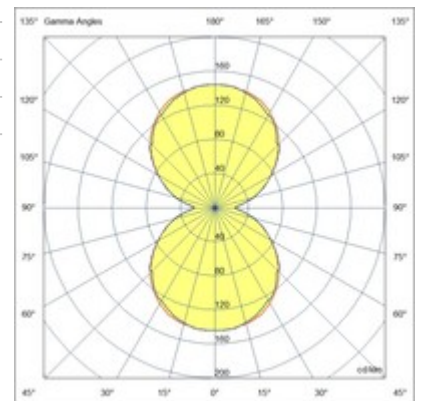

Ermes cylindrical suspension

LED-Pendelleuchte, die für den Einsatz in allen Profilen unseres ERMES-Systems konzipiert wurde. Der integrierte 7,5-W-LED-Schaltkreis ist durch eine opale Polycarbonatscheibe geschützt. Durch die klassische Zylinderform eignet sie sich ideal zur Beleuchtung von Wohnräumen oder überall dort, wo eine minimalistische und moderne Linie erforderlich ist. In zwei Farbausführungen erhältlich. Ein-Aus, DALI, Dimmer Push.

Artikelnummer	6525-22-602
Typ	Pendelleuchte
Designer	S.T. Fabas Luce
EAN	8019282557142
Zolltarif	94051190
Farbe	Schwarz
Material	Aluminium
IP	IP20
IK	04
Isolierklasse	 CL3
Operating ambient temperature	-20°C + 35°C
Jahre Garantie	3
Artikelmaße	185xMax 1695mm Ø37mm - 0.30kg
Verpackungsmaße	110x50x330mm - 0.4kg
Bestückung 1	
Bestückung	LED Eingebaut
LED Merkmale	SMD
Lumen der Lichtquelle	720 lm
Lumen des Artikels	540 lm
Farbtemperatur	warmweiss 3000K
Diffusor	Diffuse strahlend
Minimaler CRI	>80
Energieklasse	
Elektrische Spezifikationen 1	
Eingangsspannung	48V DC
Gesamtabsorbierte Leistung	7,5W
Steuerungssystem	DALI