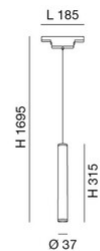

Ermes cylindrical suspension

LED-Pendelleuchte, die für den Einsatz in allen Profilen unseres ERMES-Systems konzipiert wurde. Der integrierte 7,5-W-LED-Schaltkreis ist durch eine opale Polycarbonatscheibe geschützt. Durch die klassische Zylinderform eignet sie sich ideal zur Beleuchtung von Wohnräumen oder überall dort, wo eine minimalistische und moderne Linie erforderlich ist. In zwei Farbausführungen erhältlich. Ein-Aus, DALI, Dimmer Push.

Artikelnummer	6525-22-602
Typ	Pendelleuchte
Designer	S.T. Fabas Luce
EAN	8019282557142
Zolltarif	94051190
Farbe	Schwarz
Material	Aluminium
IP	IP20
IK	04
Isolierklasse	 CL3
Operating ambient temperature	-20°C + 35°C
Jahre Garantie	3
Artikelmaße	185xMax 1695mm Ø37mm - 0.30kg
Verpackungsmaße	110x50x330mm - 0.4kg
Bestückung 1	
Bestückung	LED Eingebaut
LED Merkmale	SMD
Lumen der Lichtquelle	720 lm
Lumen des Artikels	540 lm
Farbtemperatur	warmweiss 3000K
Diffusor	Diffuse strahlend
Minimaler CRI	>80
Energieklasse	
Elektrische Spezifikationen 1	
Eingangsspannung	48V DC
Gesamtabsorbierte Leistung	7,5W
Steuerungssystem	DALI