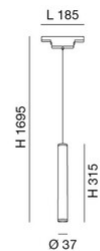

Ermes cylindrical suspension

LED-Pendelleuchte, die für den Einsatz in allen Profilen unseres ERMES-Systems konzipiert wurde. Der integrierte 7,5-W-LED-Schaltkreis ist durch eine opale Polycarbonatscheibe geschützt. Durch die klassische Zylinderform eignet sie sich ideal zur Beleuchtung von Wohnräumen oder überall dort, wo eine minimalistische und moderne Linie erforderlich ist. In zwei Farbausführungen erhältlich. Ein-Aus, DALI, Dimmer Push.

Artikelnummer	6525-22-601
Typ	Pendelleuchte
Designer	S.T. Fabas Luce
EAN	8019282555414
Zolltarif	94051190
Farbe	Schwarz
Material	Aluminium
IP	IP20
IK	04
Isolierklasse	 CL3
Operating ambient temperature	-20°C + 35°C
Jahre Garantie	3
Artikelmaße	185xMax 1695mm Ø37mm - 0.30kg
Verpackungsmaße	85x70x335mm - 0.4kg
Bestückung 1	
Bestückung	LED Eingebaut
LED Merkmale	SMD
Lumen der Lichtquelle	720 lm
Lumen des Artikels	540 lm
Farbtemperatur	warmweiss 3000K
Diffusor	Diffuse strahlend
Minimaler CRI	>80
Energieklasse	
Elektrische Spezifikationen 1	
Eingangsspannung	48V DC
Gesamtabsorbierte Leistung	7,5W
Steuerungssystem	On/Off