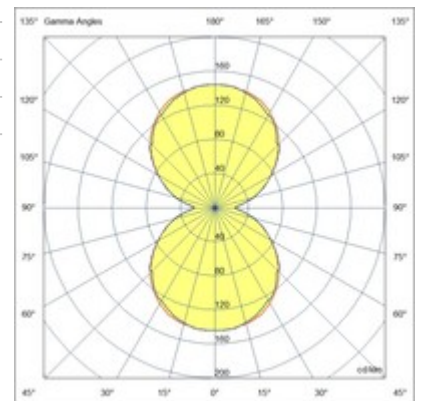

Ermes cylindrical suspension

LED-Pendelleuchte, die für den Einsatz in allen Profilen unseres ERMES-Systems konzipiert wurde. Der integrierte 7,5-W-LED-Schaltkreis ist durch eine opale Polycarbonatscheibe geschützt. Durch die klassische Zylinderform eignet sie sich ideal zur Beleuchtung von Wohnräumen oder überall dort, wo eine minimalistische und moderne Linie erforderlich ist. In zwei Farbausführungen erhältlich. Ein-Aus, DALI, Dimmer Push.

Artikelnummer	6525-22-601
Typ	Pendelleuchte
Designer	S.T. Fabas Luce
EAN	8019282555414
Zolltarif	94051190
Farbe	Schwarz
Material	Aluminium
IP	IP20
IK	04
Isolierklasse	 CL3
Operating ambient temperature	-20°C + 35°C
Jahre Garantie	3
Artikelmaße	185xMax 1695mm Ø37mm - 0.30kg
Verpackungsmaße	85x70x335mm - 0.4kg
Bestückung 1	
Bestückung	LED Eingebaut
LED Merkmale	SMD
Lumen der Lichtquelle	720 lm
Lumen des Artikels	540 lm
Farbtemperatur	warmweiss 3000K
Diffusor	Diffuse strahlend
Minimaler CRI	>80
Energieklasse	
Elektrische Spezifikationen 1	
Eingangsspannung	48V DC
Gesamtabsorbierte Leistung	7,5W
Steuerungssystem	On/Off