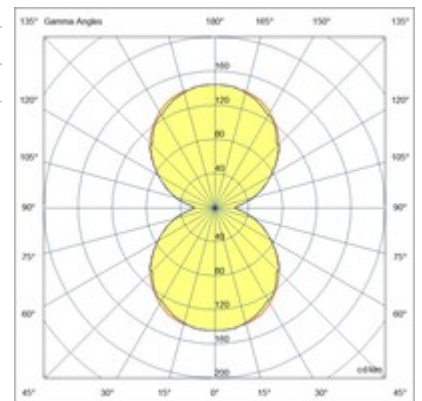

Ermes cylindrical suspension

LED-Pendelleuchte, die für den Einsatz in allen Profilen unseres ERMES-Systems konzipiert wurde. Der integrierte 7,5-W-LED-Schaltkreis ist durch eine opale Polycarbonatscheibe geschützt. Durch die klassische Zylinderform eignet sie sich ideal zur Beleuchtung von Wohnräumen oder überall dort, wo eine minimalistische und moderne Linie erforderlich ist. In zwei Farbausführungen erhältlich. Ein-Aus, DALI, Dimmer Push.

Artikelnummer	6525-22-503
Typ	Pendelleuchte
Designer	S.T. Fabas Luce
EAN	8019282557487
Zolltarif	94051190
Farbe	Weiß
Material	Aluminium
IP	IP20
IK	04
Operating ambient temperature	-20°C + 35°C
Jahre Garantie	3
Artikelmaße	185xMax 1695mm Ø37mm - 0.30kg
Verpackungsmaße	110x50x330mm - 0.4kg
Bestückung 1	
Bestückung	LED Eingebaut
LED Merkmale	SMD
Lumen der Lichtquelle	720 lm
Lumen des Artikels	540 lm
Farbtemperatur	warmweiss 3000K
Diffusor	Diffuse strahlend
Minimaler CRI	>80
Energieklasse	
Elektrische Spezifikationen 1	
Eingangsspannung	48V DC
Gesamtabsorbierte Leistung	7,5W
Treiber	Inklusiv
Steuerungssystem	Tastdimmer