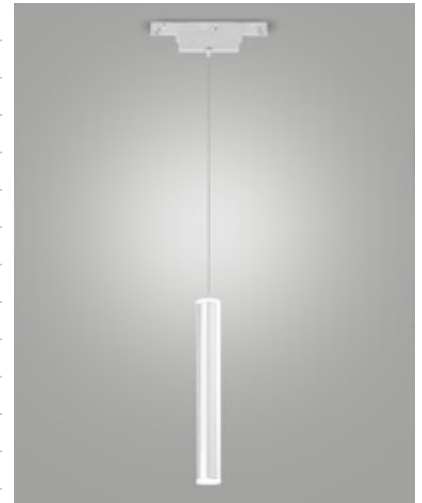

Ermes cylindrical suspension

LED-Pendelleuchte, die für den Einsatz in allen Profilen unseres ERMES-Systems konzipiert wurde. Der integrierte 7,5-W-LED-Schaltkreis ist durch eine opale Polycarbonatscheibe geschützt. Durch die klassische Zylinderform eignet sie sich ideal zur Beleuchtung von Wohnräumen oder überall dort, wo eine minimalistische und moderne Linie erforderlich ist. In zwei Farbausführungen erhältlich. Ein-Aus, DALI, Dimmer Push.

Artikelnummer	6525-22-503
Typ	Pendelleuchte
Designer	S.T. Fabas Luce
EAN	8019282557487
Zolltarif	94051190
Farbe	Weiß
Material	Aluminium
IP	IP20
IK	04
Operating ambient temperature	-20°C + 35°C
Jahre Garantie	3
Artikelmaße	185xMax 1695mm Ø37mm - 0.30kg
Verpackungsmaße	110x50x330mm - 0.4kg
Bestückung 1	
Bestückung	LED Eingebaut
LED Merkmale	SMD
Lumen der Lichtquelle	720 lm
Lumen des Artikels	540 lm
Farbtemperatur	warmweiss 3000K
Diffusor	Diffuse strahlend
Minimaler CRI	>80
Energieklasse	
Elektrische Spezifikationen 1	
Eingangsspannung	48V DC
Gesamtabsorbierte Leistung	7,5W
Treiber	Inklusiv
Steuerungssystem	Tastdimmer