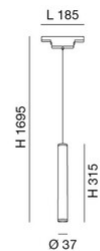

Ermes cylindrical suspension

LED-Pendelleuchte, die für den Einsatz in allen Profilen unseres ERMES-Systems konzipiert wurde. Der integrierte 7,5-W-LED-Schaltkreis ist durch eine opale Polycarbonatscheibe geschützt. Durch die klassische Zylinderform eignet sie sich ideal zur Beleuchtung von Wohnräumen oder überall dort, wo eine minimalistische und moderne Linie erforderlich ist. In zwei Farbausführungen erhältlich. Ein-Aus, DALI, Dimmer Push.

Artikelnummer	6525-22-503
Typ	Pendelleuchte
Designer	S.T. Fabas Luce
EAN	8019282557487
Zolltarif	94051190
Farbe	Weiß
Material	Aluminium
IP	IP20
IK	04
Operating ambient temperature	-20°C + 35°C
Jahre Garantie	3
Artikelmaße	185xMax 1695mm Ø37mm - 0.30kg
Verpackungsmaße	110x50x330mm - 0.4kg
Bestückung 1	
Bestückung	LED Eingebaut
LED Merkmale	SMD
Lumen der Lichtquelle	720 lm
Lumen des Artikels	540 lm
Farbtemperatur	warmweiss 3000K
Diffusor	Diffuse strahlend
Minimaler CRI	>80
Energieklasse	
Elektrische Spezifikationen 1	
Eingangsspannung	48V DC
Gesamtabsorbierte Leistung	7,5W
Treiber	Inklusiv
Steuerungssystem	Tastdimmer