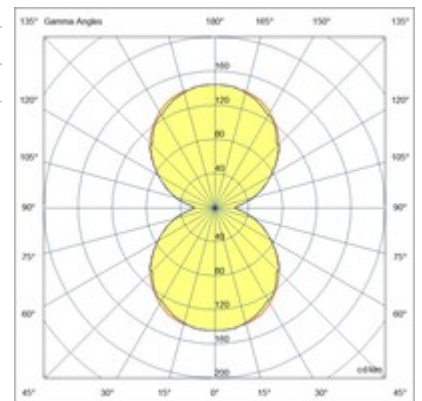

Ermes cylindrical suspension

LED-Pendelleuchte, die für den Einsatz in allen Profilen unseres ERMES-Systems konzipiert wurde. Der integrierte 7,5-W-LED-Schaltkreis ist durch eine opale Polycarbonatscheibe geschützt. Durch die klassische Zylinderform eignet sie sich ideal zur Beleuchtung von Wohnräumen oder überall dort, wo eine minimalistische und moderne Linie erforderlich ist. In zwei Farbausführungen erhältlich. Ein-Aus, DALI, Dimmer Push.

Artikelnummer	6525-22-502
Typ	Pendelleuchte
Designer	S.T. Fabas Luce
EAN	8019282557135
Zolltarif	94051190
Farbe	Weiß
Material	Aluminium
IP	IP20
IK	04
Operating ambient temperature	-20°C + 35°C
Jahre Garantie	3
Artikelmaße	185xMax 1695mm Ø37mm - 0.30kg
Verpackungsmaße	110x50x330mm - 0.4kg
Bestückung 1	
Bestückung	LED Eingebaut
LED Merkmale	SMD
Lumen der Lichtquelle	720 lm
Lumen des Artikels	540 lm
Farbtemperatur	warmweiss 3000K
Diffusor	Diffuse strahlend
Minimaler CRI	>80
Energieklasse	
Elektrische Spezifikationen 1	
Eingangsspannung	48V DC
Gesamtabsorbierte Leistung	7,5W
Treiber	Inklusiv
Steuerungssystem	DALI