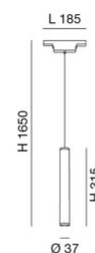

Ermes cylindrical suspension

LED-Pendelleuchte, die für den Einsatz in allen Profilen unseres ERMES-Systems konzipiert wurde. Der integrierte 7,5-W-LED-Schaltkreis ist durch eine opale Polycarbonatscheibe geschützt. Durch die klassische Zylinderform eignet sie sich ideal zur Beleuchtung von Wohnräumen oder überall dort, wo eine minimalistische und moderne Linie erforderlich ist. In zwei Farbausführungen erhältlich. Ein-Aus, DALI, Dimmer Push.

Artikelnummer	6525-22-502
Typ	Pendelleuchte
Designer	S.T. Fabas Luce
EAN	8019282557135
Zolltarif	94051190
Farbe	Weiß
Material	Aluminium
IP	IP20
IK	04
Operating ambient temperature	-20°C + 35°C
Jahre Garantie	3
Artikelmaße	185xMax 1695mm Ø37mm - 0.30kg
Verpackungsmaße	110x50x330mm - 0.4kg
Bestückung 1	
Bestückung	LED Eingebaut
LED Merkmale	SMD
Lumen der Lichtquelle	720 lm
Lumen des Artikels	540 lm
Farbtemperatur	warmweiss 3000K
Diffusor	Diffuse strahlend
Minimaler CRI	>80
Energieklasse	
Elektrische Spezifikationen 1	
Eingangsspannung	48V DC
Gesamtabsorbierte Leistung	7,5W
Treiber	Inklusiv
Steuerungssystem	DALI