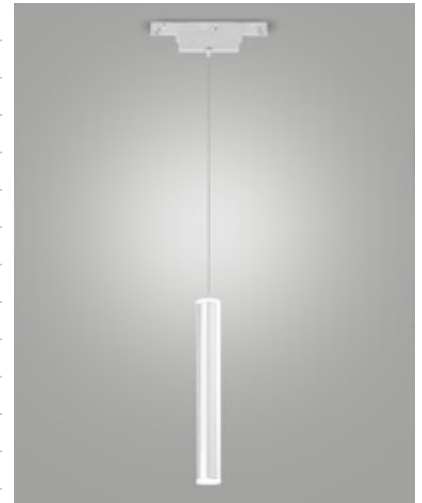

Ermes cylindrical suspension

LED-Pendelleuchte, die für den Einsatz in allen Profilen unseres ERMES-Systems konzipiert wurde. Der integrierte 7,5-W-LED-Schaltkreis ist durch eine opale Polycarbonatscheibe geschützt. Durch die klassische Zylinderform eignet sie sich ideal zur Beleuchtung von Wohnräumen oder überall dort, wo eine minimalistische und moderne Linie erforderlich ist. In zwei Farbausführungen erhältlich. Ein-Aus, DALI, Dimmer Push.

Artikelnummer	6525-22-502
Typ	Pendelleuchte
Designer	S.T. Fabas Luce
EAN	8019282557135
Zolltarif	94051190
Farbe	Weiß
Material	Aluminium
IP	IP20
IK	04
Operating ambient temperature	-20°C + 35°C
Jahre Garantie	3
Artikelmaße	185xMax 1695mm Ø37mm - 0.30kg
Verpackungsmaße	110x50x330mm - 0.4kg
Bestückung 1	
Bestückung	LED Eingebaut
LED Merkmale	SMD
Lumen der Lichtquelle	720 lm
Lumen des Artikels	540 lm
Farbtemperatur	warmweiss 3000K
Diffusor	Diffuse strahlend
Minimaler CRI	>80
Energieklasse	
Elektrische Spezifikationen 1	
Eingangsspannung	48V DC
Gesamtabsorbierte Leistung	7,5W
Treiber	Inklusiv
Steuerungssystem	DALI