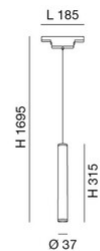

Ermes cylindrical suspension

LED-Pendelleuchte, die für den Einsatz in allen Profilen unseres ERMES-Systems konzipiert wurde. Der integrierte 7,5-W-LED-Schaltkreis ist durch eine opale Polycarbonatscheibe geschützt. Durch die klassische Zylinderform eignet sie sich ideal zur Beleuchtung von Wohnräumen oder überall dort, wo eine minimalistische und moderne Linie erforderlich ist. In zwei Farbausführungen erhältlich. Ein-Aus, DALI, Dimmer Push.

Artikelnummer	6525-22-502
Typ	Pendelleuchte
Designer	S.T. Fabas Luce
EAN	8019282557135
Zolltarif	94051190
Farbe	Weiß
Material	Aluminium
IP	IP20
IK	04
Operating ambient temperature	-20°C + 35°C
Jahre Garantie	3
Artikelmaße	185xMax 1695mm Ø37mm - 0.30kg
Verpackungsmaße	110x50x330mm - 0.4kg
Bestückung 1	
Bestückung	LED Eingebaut
LED Merkmale	SMD
Lumen der Lichtquelle	720 lm
Lumen des Artikels	540 lm
Farbtemperatur	warmweiss 3000K
Diffusor	Diffuse strahlend
Minimaler CRI	>80
Energieklasse	
Elektrische Spezifikationen 1	
Eingangsspannung	48V DC
Gesamtabsorbierte Leistung	7,5W
Treiber	Inklusiv
Steuerungssystem	DALI