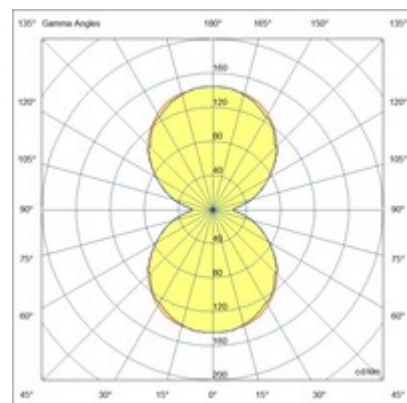

Ermes cylindrical suspension

LED-Pendelleuchte, die für den Einsatz in allen Profilen unseres ERMES-Systems konzipiert wurde. Der integrierte 7,5-W-LED-Schaltkreis ist durch eine opale Polycarbonatscheibe geschützt. Durch die klassische Zylinderform eignet sie sich ideal zur Beleuchtung von Wohnräumen oder überall dort, wo eine minimalistische und moderne Linie erforderlich ist. In zwei Farbausführungen erhältlich. Ein-Aus, DALI, Dimmer Push.

Artikelnummer	6525-22-502
Typ	Pendelleuchte
Designer	S.T. Fabas Luce
EAN	8019282557135
Zolltarif	94051190
Farbe	Weiß
Material	Aluminium
IP	IP20
IK	04
Operating ambient temperature	-20°C + 35°C
Jahre Garantie	3
Artikelmaße	185xMax 1695mm Ø37mm - 0.30kg
Verpackungsmaße	110x50x330mm - 0.4kg
Bestückung 1	
Bestückung	LED Eingebaut
LED Merkmale	SMD
Lumen der Lichtquelle	720 lm
Lumen des Artikels	540 lm
Farbtemperatur	warmweiss 3000K
Diffusor	Diffuse strahlend
Minimaler CRI	>80
Energieklasse	
Elektrische Spezifikationen 1	
Eingangsspannung	48V DC
Gesamtabsorbierte Leistung	7,5W
Treiber	Inklusiv
Steuerungssystem	DALI