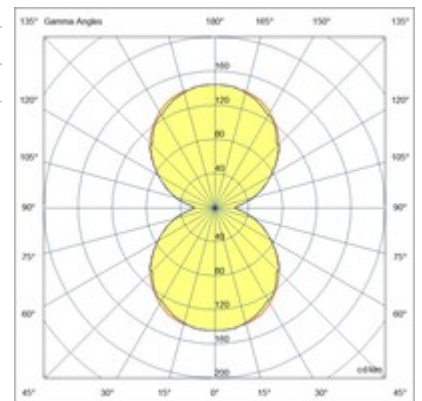

Ermes cylindrical suspension

LED-Pendelleuchte, die für den Einsatz in allen Profilen unseres ERMES-Systems konzipiert wurde. Der integrierte 7,5-W-LED-Schaltkreis ist durch eine opale Polycarbonatscheibe geschützt. Durch die klassische Zylinderform eignet sie sich ideal zur Beleuchtung von Wohnräumen oder überall dort, wo eine minimalistische und moderne Linie erforderlich ist. In zwei Farbausführungen erhältlich. Ein-Aus, DALI, Dimmer Push.

| | |
|--------------------------------------|---|
| Artikelnummer | 6525-22-501 |
| Typ | Pendelleuchte |
| Designer | S.T. Fabas Luce |
| EAN | 8019282555421 |
| Zolltarif | 94051190 |
| Farbe | Weiß |
| Material | Aluminium |
| IP | IP20 |
| IK | 04 |
| Operating ambient temperature | -20°C + 35°C |
| Jahre Garantie | 3 |
| Artikelmaße | 185xMax 1695mm Ø37mm - 0.30kg |
| Verpackungsmaße | 330x51x115mm - 0.48kg |
| Bestückung 1 | |
| Bestückung | LED Eingebaut |
| LED Merkmale | SMD |
| Lumen der Lichtquelle | 720 lm |
| Lumen des Artikels | 540 lm |
| Farbtemperatur | warmweiss 3000K |
| Diffusor | Diffuse strahlend |
| Minimaler CRI | >80 |
| Energieklasse |  |
| Elektrische Spezifikationen 1 | |
| Eingangsspannung | 48V DC |
| Gesamtabsorbierte Leistung | 7,5W |
| Treiber | Inklusiv |
| Steuerungssystem | On/Off |