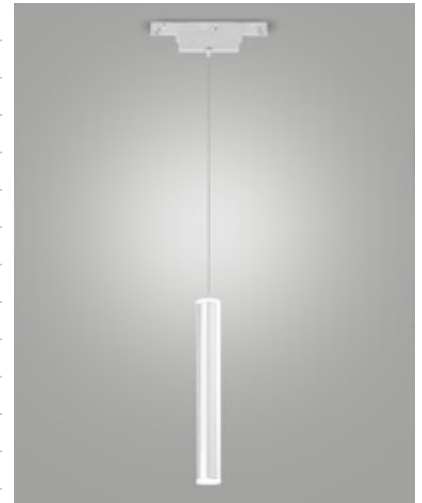

Ermes cylindrical suspension

LED-Pendelleuchte, die für den Einsatz in allen Profilen unseres ERMES-Systems konzipiert wurde. Der integrierte 7,5-W-LED-Schaltkreis ist durch eine opale Polycarbonatscheibe geschützt. Durch die klassische Zylinderform eignet sie sich ideal zur Beleuchtung von Wohnräumen oder überall dort, wo eine minimalistische und moderne Linie erforderlich ist. In zwei Farbausführungen erhältlich. Ein-Aus, DALI, Dimmer Push.

| | |
|--------------------------------------|---|
| Artikelnummer | 6525-22-501 |
| Typ | Pendelleuchte |
| Designer | S.T. Fabas Luce |
| EAN | 8019282555421 |
| Zolltarif | 94051190 |
| Farbe | Weiß |
| Material | Aluminium |
| IP | IP20 |
| IK | 04 |
| Operating ambient temperature | -20°C + 35°C |
| Jahre Garantie | 3 |
| Artikelmaße | 185xMax 1695mm Ø37mm - 0.30kg |
| Verpackungsmaße | 330x51x115mm - 0.48kg |
| Bestückung 1 | |
| Bestückung | LED Eingebaut |
| LED Merkmale | SMD |
| Lumen der Lichtquelle | 720 lm |
| Lumen des Artikels | 540 lm |
| Farbtemperatur | warmweiss 3000K |
| Diffusor | Diffuse strahlend |
| Minimaler CRI | >80 |
| Energieklasse |  |
| Elektrische Spezifikationen 1 | |
| Eingangsspannung | 48V DC |
| Gesamtabsorbierte Leistung | 7,5W |
| Treiber | Inklusiv |
| Steuerungssystem | On/Off |