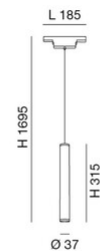

Ermes cylindrical suspension

LED-Pendelleuchte, die für den Einsatz in allen Profilen unseres ERMES-Systems konzipiert wurde. Der integrierte 7,5-W-LED-Schaltkreis ist durch eine opale Polycarbonatscheibe geschützt. Durch die klassische Zylinderform eignet sie sich ideal zur Beleuchtung von Wohnräumen oder überall dort, wo eine minimalistische und moderne Linie erforderlich ist. In zwei Farbausführungen erhältlich. Ein-Aus, DALI, Dimmer Push.

| | |
|--------------------------------------|---|
| Artikelnummer | 6525-22-501 |
| Typ | Pendelleuchte |
| Designer | S.T. Fabas Luce |
| EAN | 8019282555421 |
| Zolltarif | 94051190 |
| Farbe | Weiß |
| Material | Aluminium |
| IP | IP20 |
| IK | 04 |
| Operating ambient temperature | -20°C + 35°C |
| Jahre Garantie | 3 |
| Artikelmaße | 185xMax 1695mm Ø37mm - 0.30kg |
| Verpackungsmaße | 330x51x115mm - 0.48kg |
| Bestückung 1 | |
| Bestückung | LED Eingebaut |
| LED Merkmale | SMD |
| Lumen der Lichtquelle | 720 lm |
| Lumen des Artikels | 540 lm |
| Farbtemperatur | warmweiss 3000K |
| Diffusor | Diffuse strahlend |
| Minimaler CRI | >80 |
| Energieklasse |  |
| Elektrische Spezifikationen 1 | |
| Eingangsspannung | 48V DC |
| Gesamtabsorbierte Leistung | 7,5W |
| Treiber | Inklusiv |
| Steuerungssystem | On/Off |