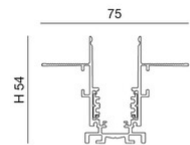

Ermes recessed track 48V

48V elektrifiziertes Aluminiumprofilsystem. Es kann sowohl direkt an der Decke und Wand installiert werden als auch von der Decke abgehängt werden. Das System kann an jedem Punkt der Schiene mit linearen und punktuellen Leuchten mittels eines einfachen mechanischen Befestigungssystems bestückt werden. Die Höhe der Schienen beträgt nur 27,4 mm. Die Schienen werden bereits mit Endkappen und Abdeckung geliefert.

Artikelnummer	6525-06-330
Typ	Zubehör – Technisches
EAN	8019282551829
Zolltarif	94059900
Farbe	Schwarz
Material	Aluminium
IP	IP20
IK	06
Isolierklasse	 CL3
Jahre Garantie	3
Artikelmaße	75x3000x54mm - 4.8kg
Verpackungsmaße	85x3010x85mm - 5.7kg
	Elektrische Spezifikationen 1
Eingangsspannung	48V DC