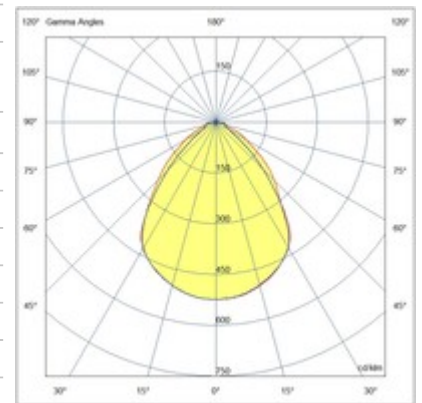

Skilos

Die Einbauleuchte Skilos ist eine Leuchte mit einer modularen Struktur von 600 x 600 mm. Ausgestattet mit einem optischen System, das einen hervorragenden Sehkomfort ermöglicht, garantiert durch den mikroprismatischen Diffusor mit einem UGR-Faktor <19. Ausgestattet mit hocheffizienten LEDs der neuesten Generation, 4000K natürliches Licht, CRI >90. Der Schutzgrad IP65 ist sowohl auf der Sichtseite als auch auf der Einbauseite gewährleistet. Besonders geeignet für Betriebs-, Aseptik-, Chemie- und Lebensmittelbereiche.

Artikelnummer	6524-44-001
Typ	Einbauleuchte
Designer	S.T. Fabas Luce
EAN	8019282574972
Zolltarif	94054239
Farbe	Weiß
Material	Metall / Opal prismatik Diffusor
IP	IP65
IK	04
Isolierklasse	 CL1
Operating ambient temperature	-20°C +45°C
Jahre Garantie	5
Artikelmaße	600x600x75mm - 4.8kg
Verpackungsmaße	640x640x80mm - 6kg
Bestückung 1	
Bestückung	LED Eingebaut
LED Merkmale	SMD
Lumen der Lichtquelle	9100 lm
Lumen des Artikels	7011 lm
Farbtemperatur	naturweiss 4000 K
Diffusor	Prismatisch
Minimaler CRI	>90
SDCM	3 STEP
UGR	<19
Energieklasse	
Elektrische Spezifikationen 1	
Eingangsspannung	220/240V 0-50/60Hz
Gesamtabsorbierte Leistung	65W
Treiber	Inklusiv
Leistungsfaktor	> 0.9
Steuerungssystem	DMX
Netzteiltyp	Costant Voltage