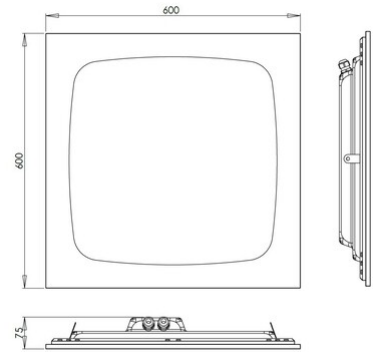

Skilos

Die Einbauleuchte Skilos ist eine Leuchte mit einer modularen Struktur von 600 x 600 mm. Ausgestattet mit einem optischen System, das einen hervorragenden Sehkomfort ermöglicht, garantiert durch den mikroprismatischen Diffusor mit einem UGR-Faktor <19. Ausgestattet mit hocheffizienten LEDs der neuesten Generation, 4000K natürliches Licht, CRI >90. Der Schutzgrad IP65 ist sowohl auf der Sichtseite als auch auf der Einbauseite gewährleistet. Besonders geeignet für Betriebs-, Aseptik-, Chemie- und Lebensmittelbereiche.

Artikelnummer	6524-44-001
Typ	Einbauleuchte
Designer	S.T. Fabas Luce
EAN	8019282574972
Zolltarif	94054239
Farbe	Weiß
Material	Metall / Opal prismatik Diffusor
IP	IP65
IK	04
Isolierklasse	 CL1
Operating ambient temperature	-20°C +45°C
Jahre Garantie	5
Artikelmaße	600x600x75mm - 4.8kg
Verpackungsmaße	640x640x80mm - 6kg
Bestückung 1	
Bestückung	LED Eingebaut
LED Merkmale	SMD
Lumen der Lichtquelle	9100 lm
Lumen des Artikels	7011 lm
Farbtemperatur	naturweiss 4000 K
Diffusor	Prismatisch
Minimaler CRI	>90
SDCM	3 STEP
UGR	<19
Energieklasse	
Elektrische Spezifikationen 1	
Eingangsspannung	220/240V 0-50/60Hz
Gesamtabsorbierte Leistung	65W
Treiber	Inklusiv
Leistungsfaktor	> 0.9
Steuerungssystem	DMX
Netzteiltyp	Costant Voltage