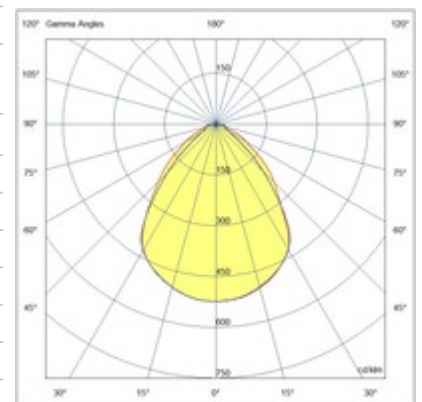

Skilos

Die Einbauleuchte Skilos ist eine Leuchte mit einer modularen Struktur von 600 x 600 mm. Ausgestattet mit einem optischen System, das einen hervorragenden Sehkomfort ermöglicht, garantiert durch den mikrop Prismatischen Diffusor mit einem UGR-Faktor <19. Ausgestattet mit hocheffizienten LEDs der neuesten Generation, 4000K natürliches Licht, CRI >90. Der Schutzgrad IP65 ist sowohl auf der Sichtseite als auch auf der Einbauseite gewährleistet. Besonders geeignet für Betriebs-, Aseptik-, Chemie- und Lebensmittelbereiche.

Artikelnummer	6524-44-001
Typ	Einbauleuchte
Designer	S.T. Fabas Luce
EAN	8019282574972
Zolltarif	94054239
Farbe	Weiß
Material	Metall / Opal prismatik Diffusor
IP	IP65
IK	04
Isolierklasse	 CL1
Operating ambient temperature	-20°C +45°C
Jahre Garantie	5
Artikelmaße	600x600x75mm - 4.8kg
Verpackungsmaße	640x640x80mm - 6kg
Bestückung 1	
Bestückung	LED Eingebaut
LED Merkmale	SMD
Lumen der Lichtquelle	9100 lm
Lumen des Artikels	7011 lm
Farbtemperatur	naturweiss 4000 K
Diffusor	Prismatisch
Minimaler CRI	>90
SDCM	3 STEP
UGR	<19
Energieklasse	
Elektrische Spezifikationen 1	
Eingangsspannung	220/240V 0-50/60Hz
Gesamtabsorbierte Leistung	65W
Treiber	Inklusiv
Leistungsfaktor	> 0.9
Steuerungssystem	DMX
Netzteiltyp	Costant Voltage