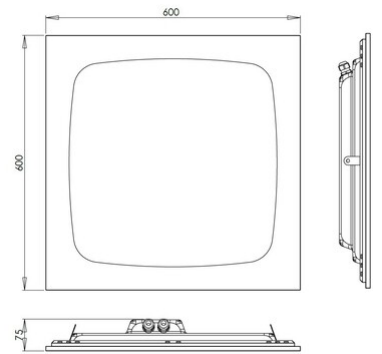

Skilos

Die Einbauleuchte Skilos ist eine Leuchte mit einer modularen Struktur von 600 x 600 mm. Ausgestattet mit einem optischen System, das einen hervorragenden Sehkomfort ermöglicht, garantiert durch den mikrop Prismatischen Diffusor mit einem UGR-Faktor <19. Ausgestattet mit hocheffizienten LEDs der neuesten Generation, 4000K natürliches Licht, CRI >90. Der Schutzgrad IP65 ist sowohl auf der Sichtseite als auch auf der Einbauseite gewährleistet. Besonders geeignet für Betriebs-, Aseptik-, Chemie- und Lebensmittelbereiche.

Artikelnummer	6524-44-001
Typ	Einbauleuchte
Designer	S.T. Fabas Luce
EAN	8019282574972
Zolltarif	94054239
Farbe	Weiß
Material	Metall / Opal prismatik Diffusor
IP	IP65
IK	04
Isolierklasse	 CL1
Operating ambient temperature	-20°C +45°C
Jahre Garantie	5
Artikelmaße	600x600x75mm - 4.8kg
Verpackungsmaße	640x640x80mm - 6kg
Bestückung 1	
Bestückung	LED Eingebaut
LED Merkmale	SMD
Lumen der Lichtquelle	9100 lm
Lumen des Artikels	7011 lm
Farbtemperatur	naturweiss 4000 K
Diffusor	Prismatisch
Minimaler CRI	>90
SDCM	3 STEP
UGR	<19
Energieklasse	
Elektrische Spezifikationen 1	
Eingangsspannung	220/240V 0-50/60Hz
Gesamtabsorbierte Leistung	65W
Treiber	Inklusiv
Leistungsfaktor	> 0.9
Steuerungssystem	DMX
Netzteiltyp	Costant Voltage