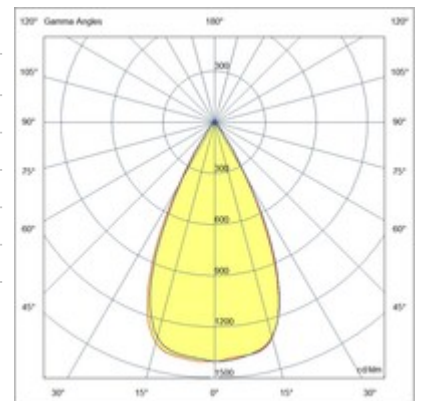

Renoir 28W DALI

Verstellbarer Strahler mit Adapter für die Installation an einer Stromschiene mit Netzspannung für 28-W-LED-Quelle mit hoher Ausbeute und monochromatischer Emission in den Farbtönen Warmweiß oder Naturalweiß, hervorragende Farbwiedergabe CRI >90. Integriertes elektronisches Vorschaltgerät in der On/Off- oder DALI-Version. Der Strahler besteht aus Aluminiumdruckguss und thermoplastischem Material und ermöglicht eine Drehung um 330° um die vertikale Achse und eine Neigung von 90° gegenüber der horizontalen Ebene.

Artikelnummer	6521-94-656
Typ	Schienenstrahler
Designer	S.T. Fabas Luce
EAN	8019282547365
Zolltarif	94054239
Farbe	Weiß
Material	Aluminium
IP	IP20
IK	04
Isolierklasse	
Operating ambient temperature	-5°C + 35°C
Jahre Garantie	3
Artikelmaße	100mm Ø85mm - 0,5kg
Verpackungsmaße	210x210x90mm - 0.6kg
	Bestückung 1
Bestückung	LED Eingebaut
LED Merkmale	COB
LED Anzahl	1
Lumen der Lichtquelle	3150 lm
Lumen des Artikels	2940 lm
Farbtemperatur	naturweiss 4000 K
Diffusor	52°
Minimaler CRI	>90
Lichtstromerhaltung	50.000h L80 B20
Energieklasse	
	Elektrische Spezifikationen 1
Eingangsspannung	220/240V AC 50/60Hz
Gesamtabsorbierte Leistung	28W
Treiber	Inklusiv
Leistungsfaktor	>0,9
Steuerungssystem	DALI