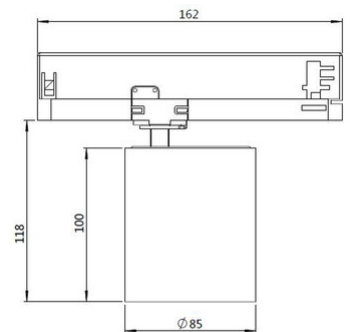

Renoir 28W DALI

Verstellbarer Strahler mit Adapter für die Installation an einer Stromschiene mit Netzspannung für 28-W-LED-Quelle mit hoher Ausbeute und monochromatischer Emission in den Farbtönen Warmweiß oder Naturalweiß, hervorragende Farbwiedergabe CRI >90. Integriertes elektronisches Vorschaltgerät in der On/Off- oder DALI-Version. Der Strahler besteht aus Aluminiumdruckguss und thermoplastischem Material und ermöglicht eine Drehung um 330° um die vertikale Achse und eine Neigung von 90° gegenüber der horizontalen Ebene.

Artikelnummer	6521-94-656
Typ	Schienenstrahler
Designer	S.T. Fabas Luce
EAN	8019282547365
Zolltarif	94054239
Farbe	Weiß
Material	Aluminium
IP	IP20
IK	04
Isolierklasse	
Operating ambient temperature	-5°C + 35°C
Jahre Garantie	3
Artikelmaße	100mm Ø85mm - 0,5kg
Verpackungsmaße	210x210x90mm - 0.6kg
	Bestückung 1
Bestückung	LED Eingebaut
LED Merkmale	COB
LED Anzahl	1
Lumen der Lichtquelle	3150 lm
Lumen des Artikels	2940 lm
Farbtemperatur	naturweiss 4000 K
Diffusor	52°
Minimaler CRI	>90
Lichtstromerhaltung	50.000h L80 B20
Energieklasse	
	Elektrische Spezifikationen 1
Eingangsspannung	220/240V AC 50/60Hz
Gesamtabsorbierte Leistung	28W
Treiber	Inklusiv
Leistungsfaktor	>0,9
Steuerungssystem	DALI