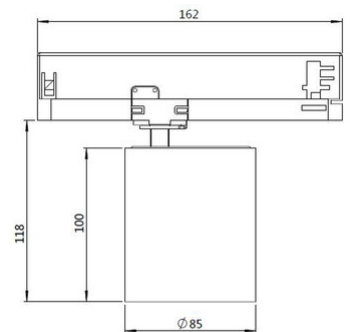

Renoir 28W DALI

Verstellbarer Strahler mit Adapter für die Installation an einer Stromschiene mit Netzspannung für 28-W-LED-Quelle mit hoher Ausbeute und monochromatischer Emission in den Farbtönen Warmweiß oder Naturalweiß, hervorragende Farbwiedergabe CRI >90. Integriertes elektronisches Vorschaltgerät in der On/Off- oder DALI-Version. Der Strahler besteht aus Aluminiumdruckguss und thermoplastischem Material und ermöglicht eine Drehung um 330° um die vertikale Achse und eine Neigung von 90° gegenüber der horizontalen Ebene.

Artikelnummer	6521-92-356
Typ	Schienenstrahler
Designer	S.T. Fabas Luce
EAN	8019282547228
Zolltarif	94054239
Farbe	Weiß
Material	Aluminium
IP	IP20
IK	04
Isolierklasse	
Operating ambient temperature	-5°C + 35°C
Jahre Garantie	3
Artikelmaße	100mm Ø85mm - 0,5kg
Verpackungsmaße	210x210x90mm - 0.6kg
	Bestückung 1
Bestückung	LED Eingebaut
LED Merkmale	COB
Lumen der Lichtquelle	2990 lm
Lumen des Artikels	2789 lm
Farbtemperatur	warmweiss 3000K
Diffusor	22°
Minimaler CRI	>90
Lichtstromerhaltung	50.000h L80 B20
Energieklasse	
	Elektrische Spezifikationen 1
Eingangsspannung	220/240V AC 50/60Hz
Gesamtabsorbierte Leistung	28W
Treiber	Inklusiv
Leistungsfaktor	>0,9
Steuerungssystem	DALI