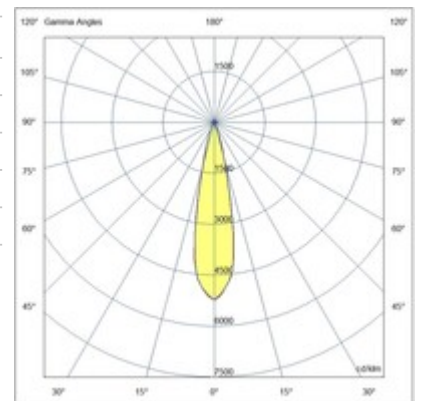

Renoir 28W DALI

Verstellbarer Strahler mit Adapter für die Installation an einer Stromschiene mit Netzspannung für 28-W-LED-Quelle mit hoher Ausbeute und monochromatischer Emission in den Farbtönen Warmweiß oder Naturalweiß, hervorragende Farbwiedergabe CRI >90. Integriertes elektronisches Vorschaltgerät in der On/Off- oder DALI-Version. Der Strahler besteht aus Aluminiumdruckguss und thermoplastischem Material und ermöglicht eine Drehung um 330° um die vertikale Achse und eine Neigung von 90° gegenüber der horizontalen Ebene.

Artikelnummer	6521-92-356
Typ	Schienenstrahler
Designer	S.T. Fabas Luce
EAN	8019282547228
Zolltarif	94054239
Farbe	Weiß
Material	Aluminium
IP	IP20
IK	04
Isolierklasse	
Operating ambient temperature	-5°C + 35°C
Jahre Garantie	3
Artikelmaße	100mm Ø85mm - 0,5kg
Verpackungsmaße	210x210x90mm - 0.6kg
	Bestückung 1
Bestückung	LED Eingebaut
LED Merkmale	COB
Lumen der Lichtquelle	2990 lm
Lumen des Artikels	2789 lm
Farbtemperatur	warmweiss 3000K
Diffusor	22°
Minimaler CRI	>90
Lichtstromerhaltung	50.000h L80 B20
Energieklasse	
	Elektrische Spezifikationen 1
Eingangsspannung	220/240V AC 50/60Hz
Gesamtabsorbierte Leistung	28W
Treiber	Inklusiv
Leistungsfaktor	>0,9
Steuerungssystem	DALI