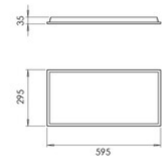

Ravello 295x595

Artikelnummer	6520-14-005
Typ	Einbauleuchte
Designer	S.T. Fabas Luce
EAN	8019282566328
Zolltarif	94054239
Farbe	Weiß
Material	Metall / Opal prismatik Diffusor
IP	IP40
IK	04
Isolierklasse	 CL2
Operating ambient temperature	-20°+45°C
Jahre Garantie	3
Artikelmaße	595x295x35mm - 0.85kg
Verpackungsmaße	695x315x50mm - 1.2kg
Bestückung 1	
Bestückung	LED Eingebaut
LED Merkmale	SMD
LED Anzahl	32
Lumen der Lichtquelle	2400 lm
Lumen des Artikels	1700 lm
Farbtemperatur	naturweiss 4000 K
Diffusor	Prismatisch
Minimaler CRI	90
Lichtstromerhaltung	>54.000h L80 B50
UGR	<19
Energieklasse	 E
Elektrische Spezifikationen 1	
Eingangsspannung	220/240V AC 50/60Hz
Gesamtabsorbierte Leistung	20W
Treiber	Inklusiv
Leistungsfaktor	>0,9
Steuerungssystem	On/Off