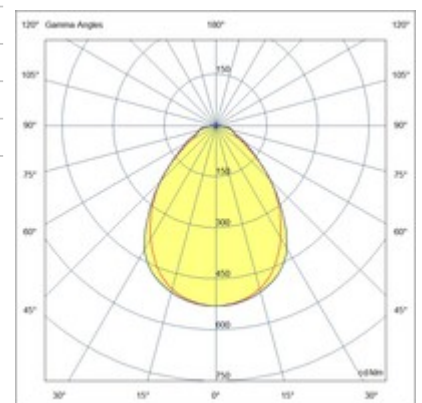

Ravello 295x595

Artikelnummer	6520-14-005
Typ	Einbauleuchte
Designer	S.T. Fabas Luce
EAN	8019282566328
Zolltarif	94054239
Farbe	Weiß
Material	Metall / Opal prismatik Diffusor
IP	IP40
IK	04
Isolierklasse	 CL2
Operating ambient temperature	-20°+45°C
Jahre Garantie	3
Artikelmaße	595x295x35mm - 0.85kg
Verpackungsmaße	695x315x50mm - 1.2kg
Bestückung 1	
Bestückung	LED Eingebaut
LED Merkmale	SMD
LED Anzahl	32
Lumen der Lichtquelle	2400 lm
Lumen des Artikels	1700 lm
Farbtemperatur	naturweiss 4000 K
Diffusor	Prismatisch
Minimaler CRI	90
Lichtstromerhaltung	>54.000h L80 B50
UGR	<19
Energieklasse	 E
Elektrische Spezifikationen 1	
Eingangsspannung	220/240V AC 50/60Hz
Gesamtabsorbierte Leistung	20W
Treiber	Inklusiv
Leistungsfaktor	>0,9
Steuerungssystem	On/Off