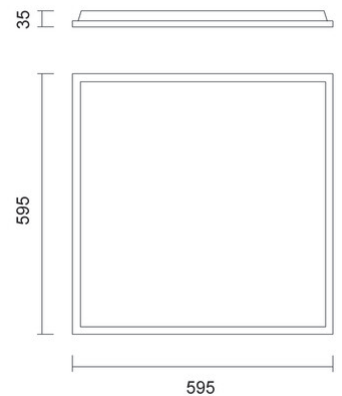

Ravello 595X595

Ravello ist eine Einbauleuchte mit einer modularen Struktur von 600 x 600 mm. Mit speziellem Zubehör kann sie hängend und eingeklipst an der Decke montiert werden. Ravello ist ein LED-Panel mit innovativen Eigenschaften, die sich durch große Vielseitigkeit in der Anwendung auszeichnen und mit einem optischen Hintergrundbeleuchtungssystem ausgestattet ist, das eine fortschreitende Vergilbung des Diffusors im Laufe der Zeit verhindert. Der mikroprismatische Diffusor garantiert einen UGR-Faktor <19, ausgestattet mit LED 3000K oder 4000K 36W, CRI ?90.

Artikelnummer	6520-02-605
Typ	Einbauleuchte
Designer	S.T. Fabas Luce
EAN	8019282544647
Zolltarif	94054239
Farbe	Weiß
Material	Metall / Opal prismatik Diffusor
IP	IP40
IK	04
Isolierklasse	 CL2
Operating ambient temperature	-20°C +50°C
Jahre Garantie	3
Artikelmaße	595x595x35mm - 1.7kg
Verpackungsmaße	635x700x40mm - 2.3kg
	Bestückung 1
Bestückung	LED Eingebaut
LED Merkmale	SMD
LED Anzahl	72
Lumen der Lichtquelle	3850 lm
Lumen des Artikels	3118 lm
Farbtemperatur	warmweiss 3000K
Diffusor	Prismatisch
Minimaler CRI	>90
Lichtstromerhaltung	>54.000h L80 B50
UGR	<19
Energieklasse	
	Elektrische Spezifikationen 1
Eingangsspannung	220/240V AC 50/60Hz
Gesamtabsorbierte Leistung	36W
Treiber	Inklusiv
Leistungsfaktor	>0,9
Steuerungssystem	Dimmbar 1-10V