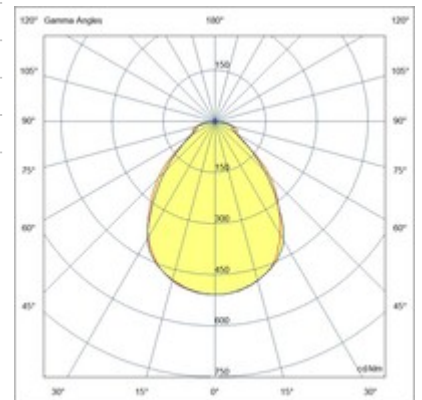

Ravello 595X595

Ravello ist eine Einbauleuchte mit einer modularen Struktur von 600 x 600 mm. Mit speziellem Zubehör kann sie hängend und eingeklipst an der Decke montiert werden. Ravello ist ein LED-Panel mit innovativen Eigenschaften, die sich durch große Vielseitigkeit in der Anwendung auszeichnen und mit einem optischen Hintergrundbeleuchtungssystem ausgestattet ist, das eine fortschreitende Vergilbung des Diffusors im Laufe der Zeit verhindert. Der mikroprismatische Diffusor garantiert einen UGR-Faktor <19, ausgestattet mit LED 3000K oder 4000K 36W, CRI ?90.

Artikelnummer	6520-02-605
Typ	Einbauleuchte
Designer	S.T. Fabas Luce
EAN	8019282544647
Zolltarif	94054239
Farbe	Weiß
Material	Metall / Opal prismatik Diffusor
IP	IP40
IK	04
Isolierklasse	 CL2
Operating ambient temperature	-20°C +50°C
Jahre Garantie	3
Artikelmaße	595x595x35mm - 1.7kg
Verpackungsmaße	635x700x40mm - 2.3kg
	Bestückung 1
Bestückung	LED Eingebaut
LED Merkmale	SMD
LED Anzahl	72
Lumen der Lichtquelle	3850 lm
Lumen des Artikels	3118 lm
Farbtemperatur	warmweiss 3000K
Diffusor	Prismatisch
Minimaler CRI	>90
Lichtstromerhaltung	>54.000h L80 B50
UGR	<19
Energieklasse	
	Elektrische Spezifikationen 1
Eingangsspannung	220/240V AC 50/60Hz
Gesamtabsorbierte Leistung	36W
Treiber	Inklusiv
Leistungsfaktor	>0,9
Steuerungssystem	Dimmbar 1-10V