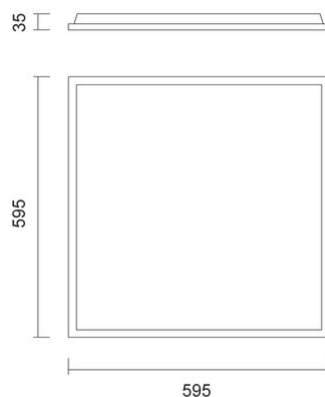

Ravello 595X595

Ravello ist eine Einbauleuchte mit einer modularen Struktur von 600 x 600 mm. Mit speziellem Zubehör kann sie hängend und eingeklipst an der Decke montiert werden. Ravello ist ein LED-Panel mit innovativen Eigenschaften, die sich durch große Vielseitigkeit in der Anwendung auszeichnen und mit einem optischen Hintergrundbeleuchtungssystem ausgestattet ist, das eine fortschreitende Vergilbung des Diffusors im Laufe der Zeit verhindert. Der mikroprismatische Diffusor garantiert einen UGR-Faktor <19, ausgestattet mit LED 3000K oder 4000K 36W, CRI ?90.

Artikelnummer	6520-02-605
Typ	Einbauleuchte
Designer	S.T. Fabas Luce
EAN	8019282544647
Zolltarif	94054239
Farbe	Weiß
Material	Metall / Opal prismatic Diffusor
IP	IP40
IK	04
Isolierklasse	 CL2
Operating ambient temperature	-20°C +50°C
Jahre Garantie	3
Artikelmaße	595x595x35mm - 1.7kg
Verpackungsmaße	635x700x40mm - 2.3kg
	Bestückung 1
Bestückung	LED Eingebaut
LED Merkmale	SMD
LED Anzahl	72
Lumen der Lichtquelle	3850 lm
Lumen des Artikels	3118 lm
Farbtemperatur	warmweiss 3000K
Diffusor	Prismatisch
Minimaler CRI	>90
Lichtstromerhaltung	>54.000h L80 B50
UGR	<19
Energieklasse	
	Elektrische Spezifikationen 1
Eingangsspannung	220/240V AC 50/60Hz
Gesamtabsorbierte Leistung	36W
Treiber	Inklusiv
Leistungsfaktor	>0,9
Steuerungssystem	Dimmbar 1-10V