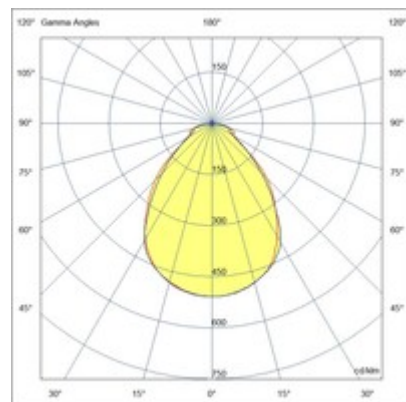

Ravello 595X595

Ravello ist eine Einbauleuchte mit einer modularen Struktur von 600 x 600 mm. Mit speziellem Zubehör kann sie hängend und eingeklipst an der Decke montiert werden. Ravello ist ein LED-Panel mit innovativen Eigenschaften, die sich durch große Vielseitigkeit in der Anwendung auszeichnen und mit einem optischen Hintergrundbeleuchtungssystem ausgestattet ist, das eine fortschreitende Vergilbung des Diffusors im Laufe der Zeit verhindert. Der mikroprismatische Diffusor garantiert einen UGR-Faktor <19, ausgestattet mit LED 3000K oder 4000K 36W, CRI ?90.

Artikelnummer	6520-02-605
Typ	Einbauleuchte
Designer	S.T. Fabas Luce
EAN	8019282544647
Zolltarif	94054239
Farbe	Weiß
Material	Metall / Opal prismatic Diffusor
IP	IP40
IK	04
Isolierklasse	 CL2
Operating ambient temperature	-20°C +50°C
Jahre Garantie	3
Artikelmaße	595x595x35mm - 1.7kg
Verpackungsmaße	635x700x40mm - 2.3kg
	Bestückung 1
Bestückung	LED Eingebaut
LED Merkmale	SMD
LED Anzahl	72
Lumen der Lichtquelle	3850 lm
Lumen des Artikels	3118 lm
Farbtemperatur	warmweiss 3000K
Diffusor	Prismatisch
Minimaler CRI	>90
Lichtstromerhaltung	>54.000h L80 B50
UGR	<19
Energieklasse	
	Elektrische Spezifikationen 1
Eingangsspannung	220/240V AC 50/60Hz
Gesamtabsorbierte Leistung	36W
Treiber	Inklusiv
Leistungsfaktor	>0,9
Steuerungssystem	Dimmbar 1-10V