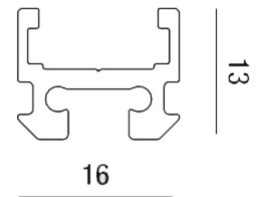

Lille IP40

Profil aus eloxiertem Aluminium. Maßgeschneidertes Produkt mit individuellem Zuschnitt alle 10 cm.

Artikelnummer	6407-03-901
Typ	Zubehör und Komponenten
EAN	8019282042099
Zolltarif	76169990
Farbe	Glänzend eloxiertes Aluminium
Material	Aluminium
Artikelmaße	16x13mm